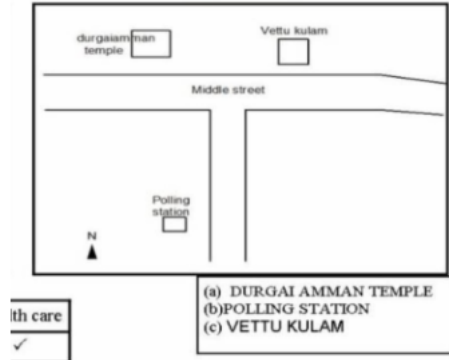

**Polling Station Building Front View**

**Polling Station Front View**

**Cad View**

**(3) CAD Drawing**

SCALE-1CM=1M

**Key MAP View**

**(4) Key Map**

சட்டமன்றத் தொகுதியின் எண் மற்றும் பெயர் : 166-திருத்தறைபூண்டி  
பிரிவு எண் மற்றும் பெயர் 1-பனையூர் (வ.கி), மற்றும் (ஊ), பனையூர் பெரியதெரு வார்டு- 3