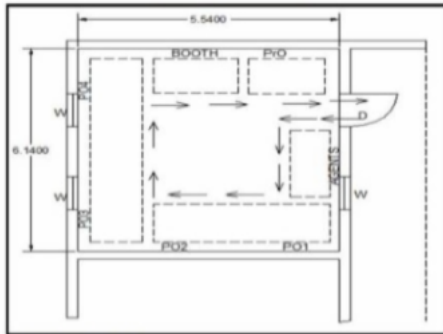

**Polling Station Building Front View**

**Polling Station Front View**

**Cad View**

**(3) CAD Drawing**

SCALE-1CM=1M

**Key MAP View**

**(4) Key Map**

சட்டமன்றத் தொகுதியின் எண் மற்றும் பெயர் : 166-திருத்தறைபூண்டி  
பிரிவு எண் மற்றும் பெயர் 1-பனையூர் (வ.கி), மற்றும் (ஊ), பனையூர் பெரியதெரு வார்டு- 3