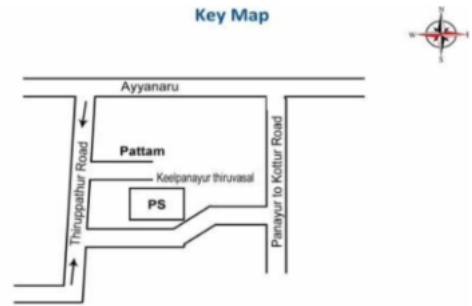

3. வாக்குச் சாவடியின் விவரங்கள்

வாக்குச் சாவடியின் எண் மற்றும் பெயர் : 51 - ஊராட்சி ஒன்றிய துவக்கப்பள்ளி பனையூர் 614 708, கிழக்குப்புற ஒட்டுக்கட்டிடம் வடக்கு பக்கம்	வாக்குச் சாவடியின் வகைப்பாடு (ஆண்/பெண்/பொது)	பொது
வாக்குச் சாவடியின் முகவரி : ஊராட்சி ஒன்றிய துவக்கப்பள்ளி பனையூர் 614 708, கிழக்குப்புற ஒட்டுக்கட்டிடம் வடக்கு பக்கம்	துணை வாக்குச் சாவடிகளின் எண்ணிக்கை :	0

4. வாக்காளர்களின் எண்ணிக்கை

தொடங்கும் வரிசை எண்	முடியும் வரிசை எண்.	நிகர வாக்காளர்களின் எண்ணிக்கை			
		ஆண்	பெண்	மூன்றாம் பாலினம்	மொத்தம்
1	623	308	315	0	623

கையொப்பம்

Nazri Naksha

Google Map View

Polling Station Building Front View

Elevation

Polling Station Front View

Elevation

Cad View

Minimum Basic Facility (Please ✓)	Water	Ramp	Plug Points	Toilet	Healthcare
	✓	✓	✓	✓	X

Key MAP View

- (a) Landmarks
- (b) Road Names
- (c) Traffic Flow