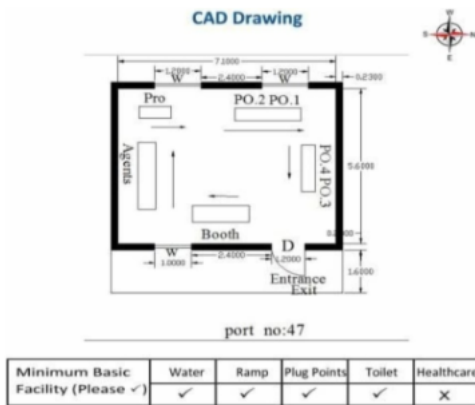

Google Map View

Polling Station Building Front View

Elevation

Polling Station Front View

Elevation

Cad View

Key MAP View

சட்டமன்றத் தொகுதியின் எண் மற்றும் பெயர் : 166-திருத்துறைப்பூண்டி
பிரிவு எண் மற்றும் பெயர் 1-பனையூர் (வ.கி), மற்றும் (உஊ), கீழ்ப்பனையூர் வாழைக்காநல்லூர் தெரு வார்டு- 4