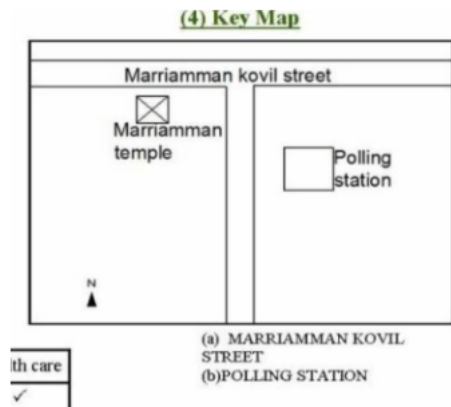

Key MAP View