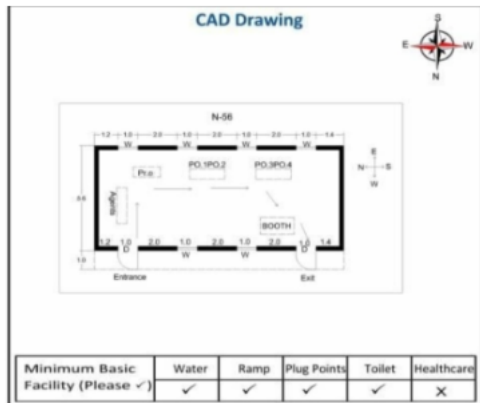

வாக்காளர் பதிவு அலுவலரின்
கையொப்பம்

Nazri Naksha

Google Map View

Polling Station Building Front View

Elevation

Polling Station Front View

Elevation

Cad View