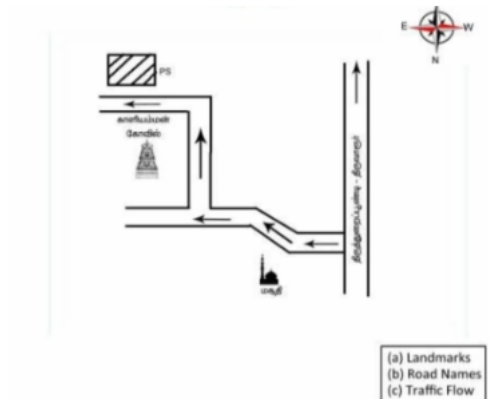

Elevation

Polling Station Front View

Elevation

Cad View

Key MAP View

1 பெயர் : ராஜேந்திரன் தந்தையின் பெயர்: தோழன் வீட்டு எண் : 1/22 வயது : 60 பாலினம் : ஆண் Photo is available	WXJ2013795	2 பெயர் : சசிகலா கணவர் பெயர்: ஜெயபாலாஜி வீட்டு எண் : 1/77 வயது : 38 பாலினம் : பெண் Photo is available	WXJ1930973	3 பெயர் : குலதிலகர் தந்தையின் பெயர்: ராமலிங்கம் வீட்டு எண் : 1/111 வயது : 38 பாலினம் : ஆண் Photo is available	WXJ1973510
4 பெயர் : பிச்சையப்பா - தந்தையின் பெயர்: குருநாதன் - வீட்டு எண் : 1/170 வயது : 61 பாலினம் : ஆண் Photo is available	WXJ1402874	5 பெயர் : ராணி - கணவர் பெயர்: பிச்சையப்பா - வீட்டு எண் : 1/170 வயது : 58 பாலினம் : பெண் Photo is available	WXJ1402882	6 பெயர் : சண்முகபிரியா தந்தையின் பெயர்: அருள் வீட்டு எண் : 1/230 வயது : 25 பாலினம் : பெண் Photo is available	WXJ1930924
7 பெயர் : ஷேக்அலாவுதின் - தந்தையின் பெயர்: அப்துல் ஹமீது - வீட்டு எண் : 2-42 வயது : 54 பாலினம் : ஆண் Photo is available	WXJ0611533	8 பெயர் : முகமது அசாருதீன் - தந்தையின் பெயர்: ஷேக் அலாவுதீன் - வீட்டு எண் : 2-42 வயது : 27 பாலினம் : ஆண் Photo is available	WXJ0857045	9 பெயர் : பூங்குழலி - கணவர் பெயர்: சுரேஷ் - வீட்டு எண் : 2-65A வயது : 36 பாலினம் : பெண் Photo is available	WXJ0388868
10 பெயர் : சிவரஞ்சித் தந்தையின் பெயர்: சிவகுமார் வீட்டு எண் : 2/123 வயது : 23 பாலினம் : ஆண் Photo is available	WXJ1932227	11 பெயர் : பாக்கியநாதன் - தந்தையின் பெயர்: முருகதாஸ் - வீட்டு எண் : 2-133 வயது : 32 பாலினம் : ஆண் Photo is available	WXJ0388637	12 பெயர் : தயாநிதி கணவர் பெயர்: பாக்கியநாதன் வீட்டு எண் : 2-133 வயது : 32 பாலினம் : பெண் Photo is available	WXJ0996421
13 பெயர் : ஆனந்தி தந்தையின் பெயர்: முத்தமிழ் வீட்டு எண் : 2/134 வயது : 26 பாலினம் : பெண் Photo is available	WXJ0996447	14 பெயர் : கிருஷ்ண வேணி - கணவர் பெயர்: ஸ்டாலின் - வீட்டு எண் : 2-135 வயது : 39 பாலினம் : பெண் Photo is available	WXJ0497693	15 பெயர் : விஜயதாரகை தந்தையின் பெயர்: ராஜேந்திரன் வீட்டு எண் : 2/135ஏ வயது : 27 பாலினம் : பெண் Photo is available	WXJ0996454
16 பெயர் : மணிகண்டன் தந்தையின் பெயர்: குணசேகரன் வீட்டு எண் : 2/140 வயது : 30 பாலினம் : ஆண் Photo is available	WXJ0996462	17 பெயர் : கனிமாறன் தந்தையின் பெயர்: அன்பழகன் வீட்டு எண் : 2/141 வயது : 30 பாலினம் : ஆண் Photo is available	WXJ2073971	18 பெயர் : திருஞானம் தந்தையின் பெயர்: அன்பழகன் வீட்டு எண் : 2/141 வயது : 26 பாலினம் : ஆண் Photo is available	WXJ1932284
19 பெயர் : சக்திவேல் தந்தையின் பெயர்: ரவி வீட்டு எண் : 2/143 வயது : 22 பாலினம் : ஆண் Photo is available	WXJ2075794	20 பெயர் : பூமிகா கணவர் பெயர்: வினோத்குமார் வீட்டு எண் : 2/146 வயது : 24 பாலினம் : பெண் Photo is available	WXJ2123313	21 பெயர் : அபிராமி தந்தையின் பெயர்: காளிமுத்து வீட்டு எண் : 2/156 வயது : 26 பாலினம் : பெண் Photo is available	WXJ1932540
22 பெயர் : மணிகண்டன் தந்தையின் பெயர்: காளிமுத்து வீட்டு எண் : 2/156 வயது : 24 பாலினம் : ஆண் Photo is available	WXJ1932235	23 பெயர் : ஐயப்பன் தந்தையின் பெயர்: ரவி வீட்டு எண் : 2/157 வயது : 25 பாலினம் : ஆண் Photo is available	WXJ1912609	24 பெயர் : முருகேசன் - தந்தையின் பெயர்: செல்வம் - வீட்டு எண் : 2-159 வயது : 38 பாலினம் : ஆண் Photo is available	WXJ0663500
25 பெயர் : மாதவன் - தந்தையின் பெயர்: செல்வம் - வீட்டு எண் : 2/159 வயது : 34 பாலினம் : ஆண் Photo is available	WXJ0260166	26 பெயர் : கார்த்தி - தந்தையின் பெயர்: செல்வம் - வீட்டு எண் : 2-159 வயது : 30 பாலினம் : ஆண் Photo is available	WXJ0611640	27 பெயர் : அபிதா தந்தையின் பெயர்: மோகன் வீட்டு எண் : 2/164 வயது : 22 பாலினம் : பெண் Photo is available	WXJ2073898
28 பெயர் : சகிலா - கணவர் பெயர்: சங்கர் - வீட்டு எண் : 2-165 வயது : 37 பாலினம் : பெண் Photo is available	WXJ0712067	29 பெயர் : சங்கர் - தந்தையின் பெயர்: அஞ்சம்மாள் - வீட்டு எண் : 2-165 வயது : 37 பாலினம் : ஆண் Photo is available	WXJ0260125	30 பெயர் : சரண்யா தாயின் பெயர்: அஞ்சம்மாள் வீட்டு எண் : 2/165 வயது : 30 பாலினம் : பெண் Photo is available	WXJ2074607