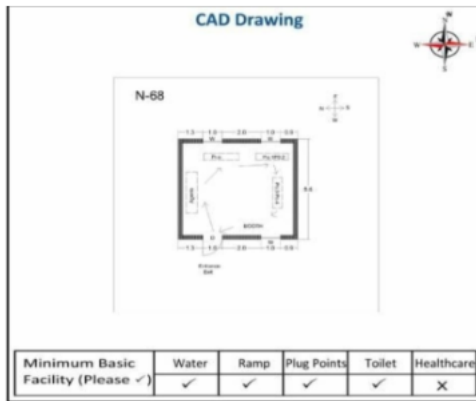

Google Map View

Polling Station Building Front View

Elevation

Polling Station Front View

Elevation

Cad View

Key MAP View

சட்டமன்றத் தொகுதியின் எண் மற்றும் பெயர் : 166-திருத்துறைப்பூண்டி
பிரிவு எண் மற்றும் பெயர் 1-மேட்டுப்பாளையம் (வ.கி), மற்றும் (உஈ), வண்ணான் ஆதி வடக்கு தெரு வார்டு- 1