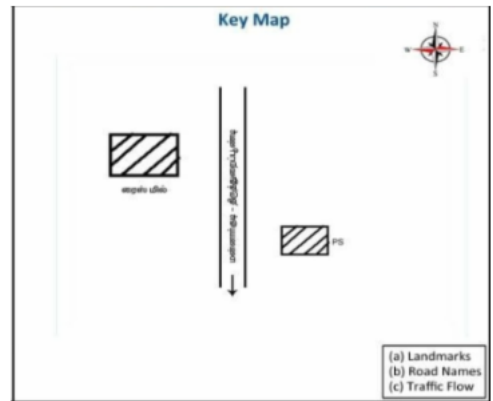

Google Map View

Polling Station Building Front View

Elevation

Polling Station Front View

Elevation

Cad View

Key MAP View

சட்டமன்றத் தொகுதியின் எண் மற்றும் பெயர் : 166-திருத்துறைப்பூண்டி
பிரிவு எண் மற்றும் பெயர் 1-மேட்டுப்பாளையம் (வ.கி), மற்றும் (உஈ), வண்ணான் ஆதி வடக்கு தெரு வார்டு- 1