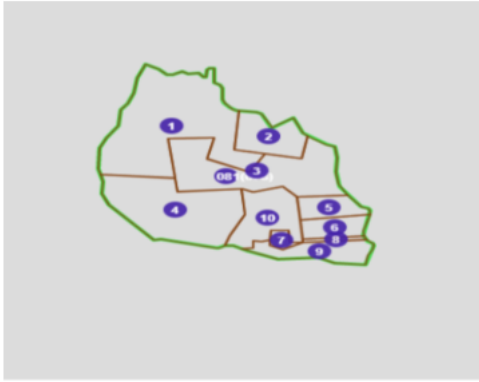

Nazri Naksha