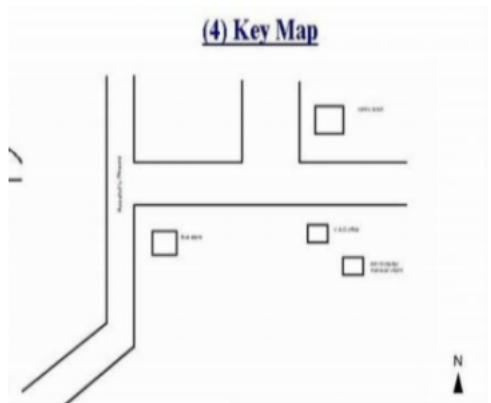

**Polling Station Building Front View**

**Polling Station Front View**

**Cad View**

**Key MAP View**

சட்டமன்றத் தொகுதியின் எண் மற்றும் பெயர் : 166-திருத்துறைப்பூண்டி  
பிரிவு எண் மற்றும் பெயர் - 1-நல்லூர் (வ.கி), மற்றும் (ஊ), ஆதிதிராவிடர் வடக்கு தெரு வார்டு- 1