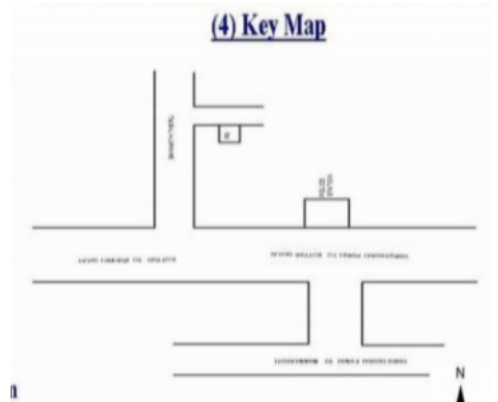

**Google Map View**

**Polling Station Building Front View**

**Polling Station Front View**

**Cad View**

**Key MAP View**

சட்டமன்றத் தொகுதியின் எண் மற்றும் பெயர் : 166-திருத்தறைபூண்டி  
பிரிவு எண் மற்றும் பெயர் 1-திருக்களார் (வ.கி), மற்றும் (ஊ), தெற்கு பள்ளத் தெரு வார்டு- 2