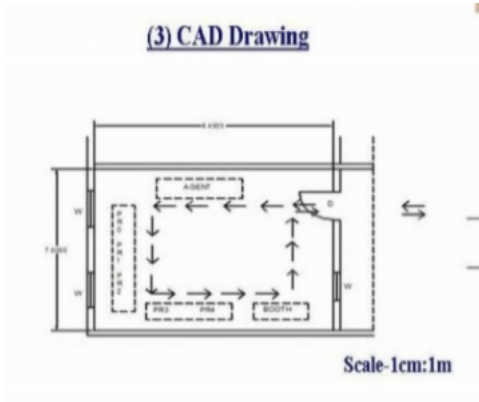

**Google Map View**

**Polling Station Building Front View**

**Polling Station Front View**

**Cad View**

**Key MAP View**

சட்டமன்றத் தொகுதியின் எண் மற்றும் பெயர் : 166-திருத்தறைபூண்டி  
பிரிவு எண் மற்றும் பெயர் 1-திருக்களார் (வ.கி), மற்றும் (ஊ), தெற்கு பள்ளத் தெரு வார்டு- 2