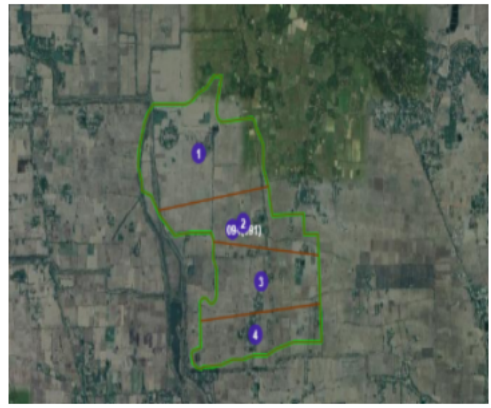

3. வாக்குச் சாவடியின் விவரங்கள்		
வாக்குச் சாவடியின் எண் மற்றும் பெயர் : 97 - ஊராட்சி ஒன்றிய நடுநிலைப்பள்ளி இராஜகொத்தமங்கலம் 614715, ஒட்டுக்கட்டிடம் மேற்குபகுதி வாக்குச் சாவடியின் முகவரி : ஊராட்சி ஒன்றிய நடுநிலைப்பள்ளி இராஜகொத்தமங்கலம் 614715, ஒட்டுக்கட்டிடம் மேற்குபகுதி	வாக்குச் சாவடியின் வகைப்பாடு (ஆண்/பெண்/பொது) துணை வாக்குச் சாவடிகளின் எண்ணிக்கை :	பொது 0

Google Map View

Polling Station Building Front View

Polling Station Front View

Cad View

Key MAP View

Minimum Basic Facility (Please ✓)	Water	Ramp	Plug Points	Toilet	Healthcare
	✓	✓	✓	✓	✗

- (a) Landmarks
- (b) Road Names
- (c) Traffic Flow