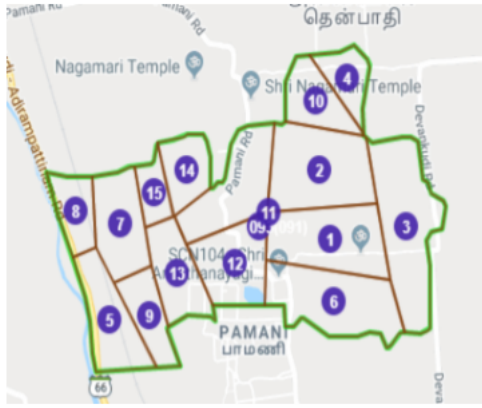

Nazri Naksha