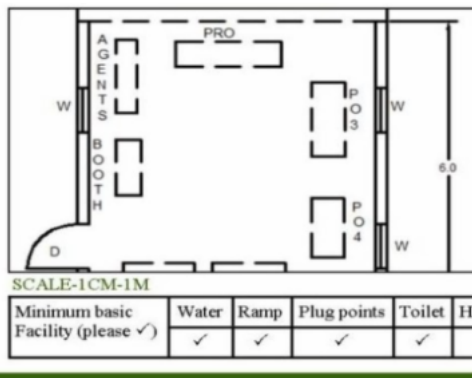

Nazri Naksha

Google Map View

Polling Station Building Front View

Polling Station Front View

Cad View

Key MAP View

1 பெயர் : ராஜகோபால் தந்தையின் பெயர்: தங்கவேல் வீட்டு எண் : 2-1443 வயது : 47 பாலினம் : ஆண்	NWZ2177426 Photo is available	2 பெயர் : ஆர்த்தி கணவர் பெயர்: வினோத் வீட்டு எண் : 3/34 வயது : 24 பாலினம் : பெண்	NWZ2152908 Photo is available	3 பெயர் : கண்ணன் தந்தையின் பெயர்: சுப்ரமணியன் வீட்டு எண் : 3/273 வயது : 39 பாலினம் : ஆண்	NWZ1158898 Photo is available
4 பெயர் : அனிதா தந்தையின் பெயர்: அழகர்சாமி வீட்டு எண் : 3/393 வயது : 28 பாலினம் : பெண்	NWZ1158948 Photo is available	5 பெயர் : அபிராமி கணவர் பெயர்: கார்த்திகேயன் வீட்டு எண் : 3/402 வயது : 26 பாலினம் : பெண்	NWZ2093938 Photo is available	6 பெயர் : பார்த்திபன் - தந்தையின் பெயர்: ஷண்முகம் - வீட்டு எண் : 4 வயது : 36 பாலினம் : ஆண்	NWZ0719195 Photo is available
7 பெயர் : பாரதிசெல்வன் - தந்தையின் பெயர்: சண்முகம் - வீட்டு எண் : 4-4B வயது : 38 பாலினம் : ஆண்	NWZ0312207 Photo is available	8 பெயர் : மகேஸ்வரி கணவர் பெயர்: செல்லப்பா வீட்டு எண் : 4/6 வயது : 28 பாலினம் : பெண்	NWZ2093821 Photo is available	9 பெயர் : உஷா தாயின் பெயர்: ராஜாத்தி வீட்டு எண் : 4-8 வயது : 26 பாலினம் : பெண்	NWZ1142165 Photo is available
10 பெயர் : குமரேசன் - தந்தையின் பெயர்: குணசேகரன் - வீட்டு எண் : 4-37 வயது : 31 பாலினம் : ஆண்	NWZ0465419 Photo is available	11 பெயர் : ராசாத்தி - கணவர் பெயர்: உத்திராபதி - வீட்டு எண் : 4/80 வயது : 52 பாலினம் : பெண்	LNN1202340 Photo is available	12 பெயர் : ராதிகா கணவர் பெயர்: ராஜ்குமார் வீட்டு எண் : 4/114 வயது : 34 பாலினம் : பெண்	NWZ1158955 Photo is available
13 பெயர் : அஞ்சம்மாள் கணவர் பெயர்: மணி வீட்டு எண் : 4/135 வயது : 65 பாலினம் : பெண்	NWZ2152064 Photo is available	14 பெயர் : சரவணன் தந்தையின் பெயர்: மணி வீட்டு எண் : 4/135 வயது : 39 பாலினம் : ஆண்	NWZ2152940 Photo is available	15 பெயர் : பவித்ரா - தந்தையின் பெயர்: கணேசன் - வீட்டு எண் : 4-136 வயது : 31 பாலினம் : பெண்	NWZ0719526 Photo is available
16 பெயர் : வெங்கடேசன் - தந்தையின் பெயர்: கணேசன் - வீட்டு எண் : 4-136 வயது : 30 பாலினம் : ஆண்	NWZ0719534 Photo is available	17 பெயர் : காயத்ரி தந்தையின் பெயர்: சிவமுருகானந்தம் வீட்டு எண் : 4/137 வயது : 26 பாலினம் : பெண்	NWZ2149532 Photo is available	18 பெயர் : சேரன் - தந்தையின் பெயர்: குப்புசாமி - வீட்டு எண் : 4-138 வயது : 39 பாலினம் : ஆண்	NWZ0265017 Photo is available
19 பெயர் : சரண்யா - கணவர் பெயர்: சுரேஷ் - வீட்டு எண் : 4-138 வயது : 37 பாலினம் : பெண்	NWZ0354670 Photo is available	20 பெயர் : சத்யா - கணவர் பெயர்: சேரன் - வீட்டு எண் : 4-138 வயது : 32 பாலினம் : பெண்	NWZ0802637 Photo is available	21 பெயர் : திவ்யா கணவர் பெயர்: செல்வம் வீட்டு எண் : 4/139 வயது : 32 பாலினம் : பெண்	NWZ2154045 Photo is available
22 பெயர் : ஷீலா - கணவர் பெயர்: வீரகுமார் - வீட்டு எண் : 4-143 வயது : 36 பாலினம் : பெண்	NWZ0719294 Photo is available	23 பெயர் : மகாலட்சுமி - கணவர் பெயர்: ராஜ்குமார் - வீட்டு எண் : 4-175 வயது : 30 பாலினம் : பெண்	NWZ0719542 Photo is available	24 பெயர் : சரிதா கணவர் பெயர்: வீரமணி வீட்டு எண் : 4/218 வயது : 37 பாலினம் : பெண்	NWZ1158914 Photo is available
25 பெயர் : பிரேம்குமார் - தந்தையின் பெயர்: கலியபெருமாள் - வீட்டு எண் : 4-698A வயது : 32 பாலினம் : ஆண்	NWZ0719575 Photo is available	26 பெயர் : பாவ்னா தந்தையின் பெயர்: வேத ப்ரகாஷ் வீட்டு எண் : 4/1535 வயது : 23 பாலினம் : பெண்	NWZ2379188 Photo is available	27 பெயர் : நீலவேணி கணவர் பெயர்: கலியமூர்த்தி வீட்டு எண் : 05 வயது : 27 பாலினம் : பெண்	NWZ1158922 Photo is available
28 பெயர் : நதியா - கணவர் பெயர்: கோவிந்தராஜ் - வீட்டு எண் : 6-A வயது : 35 பாலினம் : பெண்	NWZ0465641 Photo is available	29 பெயர் : சுதா கணவர் பெயர்: சேகர் வீட்டு எண் : 24 வயது : 40 பாலினம் : பெண்	NWZ2151975 Photo is available	30 பெயர் : நீலமேகம் - தந்தையின் பெயர்: குஞ்சு - வீட்டு எண் : 30 வயது : 59 பாலினம் : ஆண்	NWZ0465377 Photo is available