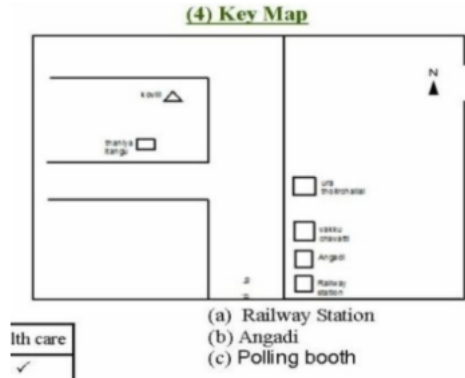

Nazri Naksha

Google Map View

Polling Station Building Front View

Polling Station Front View

Cad View

Key MAP View

1 பெயர் : ராஜகோபால் தந்தையின் பெயர்: தங்கவேல் வீட்டு எண் : 2-1443 வயது : 47 பாலினம் : ஆண்	NWZ2177426 Photo is available	2 பெயர் : ஆர்த்தி கணவர் பெயர்: வினோத் வீட்டு எண் : 3/34 வயது : 24 பாலினம் : பெண்	NWZ2152908 Photo is available	3 பெயர் : கண்ணன் தந்தையின் பெயர்: சுப்ரமணியன் வீட்டு எண் : 3/273 வயது : 39 பாலினம் : ஆண்	NWZ1158898 Photo is available
4 பெயர் : அனிதா தந்தையின் பெயர்: அழகர்சாமி வீட்டு எண் : 3/393 வயது : 28 பாலினம் : பெண்	NWZ1158948 Photo is available	5 பெயர் : அபிராமி கணவர் பெயர்: கார்த்திகேயன் வீட்டு எண் : 3/402 வயது : 26 பாலினம் : பெண்	NWZ2093938 Photo is available	6 பெயர் : பார்த்திபன் - தந்தையின் பெயர்: ஷண்முகம் - வீட்டு எண் : 4 வயது : 36 பாலினம் : ஆண்	NWZ0719195 Photo is available
7 பெயர் : பாரதிசெல்வன் - தந்தையின் பெயர்: சண்முகம் - வீட்டு எண் : 4-4B வயது : 38 பாலினம் : ஆண்	NWZ0312207 Photo is available	8 பெயர் : மகேஸ்வரி கணவர் பெயர்: செல்லப்பா வீட்டு எண் : 4/6 வயது : 28 பாலினம் : பெண்	NWZ2093821 Photo is available	9 பெயர் : உஷா தாயின் பெயர்: ராஜாத்தி வீட்டு எண் : 4-8 வயது : 26 பாலினம் : பெண்	NWZ1142165 Photo is available
10 பெயர் : குமரேசன் - தந்தையின் பெயர்: குணசேகரன் - வீட்டு எண் : 4-37 வயது : 31 பாலினம் : ஆண்	NWZ0465419 Photo is available	11 பெயர் : ராசாத்தி - கணவர் பெயர்: உத்திராபதி - வீட்டு எண் : 4/80 வயது : 52 பாலினம் : பெண்	LNN1202340 Photo is available	12 பெயர் : ராதிகா கணவர் பெயர்: ராஜ்குமார் வீட்டு எண் : 4/114 வயது : 34 பாலினம் : பெண்	NWZ1158955 Photo is available
13 பெயர் : அஞ்சம்மாள் கணவர் பெயர்: மணி வீட்டு எண் : 4/135 வயது : 65 பாலினம் : பெண்	NWZ2152064 Photo is available	14 பெயர் : சரவணன் தந்தையின் பெயர்: மணி வீட்டு எண் : 4/135 வயது : 39 பாலினம் : ஆண்	NWZ2152940 Photo is available	15 பெயர் : பவித்ரா - தந்தையின் பெயர்: கணேசன் - வீட்டு எண் : 4-136 வயது : 31 பாலினம் : பெண்	NWZ0719526 Photo is available
16 பெயர் : வெங்கடேசன் - தந்தையின் பெயர்: கணேசன் - வீட்டு எண் : 4-136 வயது : 30 பாலினம் : ஆண்	NWZ0719534 Photo is available	17 பெயர் : காயத்ரி தந்தையின் பெயர்: சிவமுருகானந்தம் வீட்டு எண் : 4/137 வயது : 26 பாலினம் : பெண்	NWZ2149532 Photo is available	18 பெயர் : சேரன் - தந்தையின் பெயர்: குப்புசாமி - வீட்டு எண் : 4-138 வயது : 39 பாலினம் : ஆண்	NWZ0265017 Photo is available
19 பெயர் : சரண்யா - கணவர் பெயர்: சுரேஷ் - வீட்டு எண் : 4-138 வயது : 37 பாலினம் : பெண்	NWZ0354670 Photo is available	20 பெயர் : சத்யா - கணவர் பெயர்: சேரன் - வீட்டு எண் : 4-138 வயது : 32 பாலினம் : பெண்	NWZ0802637 Photo is available	21 பெயர் : திவ்யா கணவர் பெயர்: செல்வம் வீட்டு எண் : 4/139 வயது : 32 பாலினம் : பெண்	NWZ2154045 Photo is available
22 பெயர் : ஷீலா - கணவர் பெயர்: வீரகுமார் - வீட்டு எண் : 4-143 வயது : 36 பாலினம் : பெண்	NWZ0719294 Photo is available	23 பெயர் : மகாலட்சுமி - கணவர் பெயர்: ராஜ்குமார் - வீட்டு எண் : 4-175 வயது : 30 பாலினம் : பெண்	NWZ0719542 Photo is available	24 பெயர் : சரிதா கணவர் பெயர்: வீரமணி வீட்டு எண் : 4/218 வயது : 37 பாலினம் : பெண்	NWZ1158914 Photo is available
25 பெயர் : பிரேம்குமார் - தந்தையின் பெயர்: கலியபெருமாள் - வீட்டு எண் : 4-698A வயது : 32 பாலினம் : ஆண்	NWZ0719575 Photo is available	26 பெயர் : பாவ்னா தந்தையின் பெயர்: வேத ப்ரகாஷ் வீட்டு எண் : 4/1535 வயது : 23 பாலினம் : பெண்	NWZ2379188 Photo is available	27 பெயர் : நீலவேணி கணவர் பெயர்: கலியமூர்த்தி வீட்டு எண் : 05 வயது : 27 பாலினம் : பெண்	NWZ1158922 Photo is available
28 பெயர் : நதியா - கணவர் பெயர்: கோவிந்தராஜ் - வீட்டு எண் : 6-A வயது : 35 பாலினம் : பெண்	NWZ0465641 Photo is available	29 பெயர் : சுதா கணவர் பெயர்: சேகர் வீட்டு எண் : 24 வயது : 40 பாலினம் : பெண்	NWZ2151975 Photo is available	30 பெயர் : நீலமேகம் - தந்தையின் பெயர்: குஞ்சு - வீட்டு எண் : 30 வயது : 59 பாலினம் : ஆண்	NWZ0465377 Photo is available