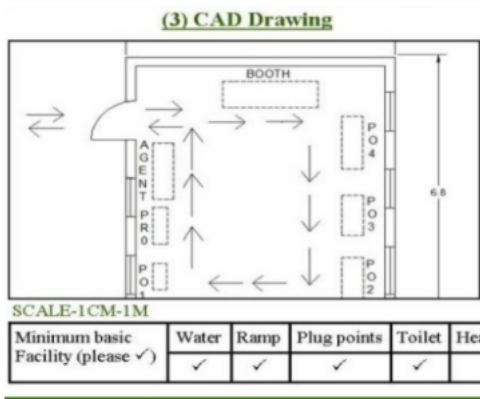

Google Map View

Polling Station Building Front View

Polling Station Front View

Cad View

Key MAP View

<p>Q 1</p> <p>பெயர் : பட்டம்மாள் - கணவர் பெயர்: பொட்டுக்கண்ணு வீட்டு எண் : 1 வயது : 71 பாலினம் : பெண்</p> <p>Photo is available</p>	NWZ1761196	<p>Q 2</p> <p>பெயர் : சுரேஷ் - தந்தையின் பெயர்: பொட்டுக்கண்ணு வீட்டு எண் : 1 வயது : 45 பாலினம் : ஆண்</p> <p>Photo is available</p>	LNN2712776	<p>3</p> <p>பெயர் : வள்ளி - கணவர் பெயர்: முருகேசன் - வீட்டு எண் : 1 வயது : 41 பாலினம் : பெண்</p> <p>Photo is available</p>	NWZ0263871
<p>4</p> <p>பெயர் : துர்க்காதேவி - கணவர் பெயர்: ராஜேஷ் வீட்டு எண் : 1 வயது : 38 பாலினம் : பெண்</p> <p>Photo is available</p>	NWZ0263723	<p>5</p> <p>பெயர் : ராதிகா - கணவர் பெயர்: சத்தியராஜ் வீட்டு எண் : 1 வயது : 36 பாலினம் : பெண்</p> <p>Photo is available</p>	NWZ0263350	<p>6</p> <p>பெயர் : இலக்கியா தந்தையின் பெயர்: குமார் வீட்டு எண் : 2\27 வயது : 26 பாலினம் : பெண்</p> <p>Photo is available</p>	NWZ1159052
<p>7</p> <p>பெயர் : இளையராணி - கணவர் பெயர்: சம்பத் குமார் - வீட்டு எண் : 2-86 வயது : 41 பாலினம் : பெண்</p> <p>Photo is available</p>	NWZ0264309	<p>8</p> <p>பெயர் : ராதிகா - கணவர் பெயர்: மதியழகன் - வீட்டு எண் : 2-175 வயது : 39 பாலினம் : பெண்</p> <p>Photo is available</p>	NWZ0083592	<p>9</p> <p>பெயர் : வீரமணி - தந்தையின் பெயர்: கோவிந்தராஜ் - வீட்டு எண் : 2-211 வயது : 41 பாலினம் : ஆண்</p> <p>Photo is available</p>	NWZ0263533
<p>10</p> <p>பெயர் : ஆர்த்தி தந்தையின் பெயர்: ரவி வீட்டு எண் : 2-241 வயது : 28 பாலினம் : பெண்</p> <p>Photo is available</p>	NWZ2034858	<p>11</p> <p>பெயர் : ஹெப்சிபா தந்தையின் பெயர்: ரவி வீட்டு எண் : 2-241 வயது : 24 பாலினம் : பெண்</p> <p>Photo is available</p>	NWZ2034841	<p>12</p> <p>பெயர் : ராஜேஸ்வரி - கணவர் பெயர்: ராஜேந்திரன் - வீட்டு எண் : 2-498 வயது : 41 பாலினம் : பெண்</p> <p>Photo is available</p>	NWZ0719351
<p>13</p> <p>பெயர் : தகாஷினி தந்தையின் பெயர்: செந்தில் குமார் வீட்டு எண் : 3/4 வயது : 23 பாலினம் : பெண்</p> <p>Photo is available</p>	NWZ2126050	<p>14</p> <p>பெயர் : சிவகுமார் - தந்தையின் பெயர்: உலகநாதன் - வீட்டு எண் : 3/8 வயது : 49 பாலினம் : ஆண்</p> <p>Photo is available</p>	LNN1204239	<p>15</p> <p>பெயர் : சிவபாண்டியன் தந்தையின் பெயர்: சிவகுமார் வீட்டு எண் : 3/8 வயது : 26 பாலினம் : ஆண்</p> <p>Photo is available</p>	NWZ1159136
<p>16</p> <p>பெயர் : ரஜினி - தந்தையின் பெயர்: அழகர்சாமி - வீட்டு எண் : 3-12 வயது : 46 பாலினம் : ஆண்</p> <p>Photo is available</p>	LNN1203629	<p>17</p> <p>பெயர் : கலைமணி - தந்தையின் பெயர்: திராவிடமணி - வீட்டு எண் : 3-15 வயது : 32 பாலினம் : ஆண்</p> <p>Photo is available</p>	NWZ0465724	<p>18</p> <p>பெயர் : கமலிமணி - தந்தையின் பெயர்: திராவிடமணி - வீட்டு எண் : 3-15 வயது : 28 பாலினம் : பெண்</p> <p>Photo is available</p>	NWZ0967729
<p>19</p> <p>பெயர் : காமராஜ் - தந்தையின் பெயர்: பாலுசாமி - வீட்டு எண் : 3-25 வயது : 29 பாலினம் : ஆண்</p> <p>Photo is available</p>	NWZ0803098	<p>20</p> <p>பெயர் : ராதிகா - கணவர் பெயர்: செந்தில்குமார் - வீட்டு எண் : 3-25A வயது : 39 பாலினம் : பெண்</p> <p>Photo is available</p>	NWZ0264150	<p>21</p> <p>பெயர் : வீரராகவன் - தந்தையின் பெயர்: அறிவழகன் - வீட்டு எண் : 3-26 வயது : 28 பாலினம் : ஆண்</p> <p>Photo is available</p>	NWZ0967737
<p>22</p> <p>பெயர் : அசோக்குமார் - தந்தையின் பெயர்: தவமணி - வீட்டு எண் : 3-27 வயது : 44 பாலினம் : ஆண்</p> <p>Photo is available</p>	LNN3525920	<p>23</p> <p>பெயர் : பிரவீன்குமார் தந்தையின் பெயர்: ரவிசந்திரன் வீட்டு எண் : 3/39 வயது : 26 பாலினம் : ஆண்</p> <p>Photo is available</p>	NWZ1159060	<p>24</p> <p>பெயர் : சுகந்தராஜ் - தந்தையின் பெயர்: இராஜமாணிக்கம் - வீட்டு எண் : 3-54 வயது : 35 பாலினம் : ஆண்</p> <p>Photo is available</p>	NWZ0264176
<p>25</p> <p>பெயர் : சரவணபிரியா - கணவர் பெயர்: ராஜீவ்காந்தி - வீட்டு எண் : 3-55 வயது : 32 பாலினம் : பெண்</p> <p>Photo is available</p>	NWZ0898734	<p>26</p> <p>பெயர் : சத்யா / கணவர் பெயர்: ரமேஷ் / வீட்டு எண் : 3-61A வயது : 42 பாலினம் : பெண்</p> <p>Photo is available</p>	NWZ0152223	<p>27</p> <p>பெயர் : ஷீலாராணி தந்தையின் பெயர்: செல்வராஜ் வீட்டு எண் : 3/88 வயது : 25 பாலினம் : பெண்</p> <p>Photo is available</p>	NWZ1159102
<p>28</p> <p>பெயர் : சோபா கணவர் பெயர்: பிறைகுடன் வீட்டு எண் : 3/92 வயது : 33 பாலினம் : பெண்</p> <p>Photo is available</p>	NWZ1159110	<p>29</p> <p>பெயர் : பிரியா தந்தையின் பெயர்: ரவிச்சந்திரன் வீட்டு எண் : 3-93 வயது : 27 பாலினம் : பெண்</p> <p>Photo is available</p>	NWZ1152057	<p>30</p> <p>பெயர் : கீதா - கணவர் பெயர்: தாமரைச்செல்வன் - வீட்டு எண் : 3-102 வயது : 41 பாலினம் : பெண்</p> <p>Photo is available</p>	NWZ0898676