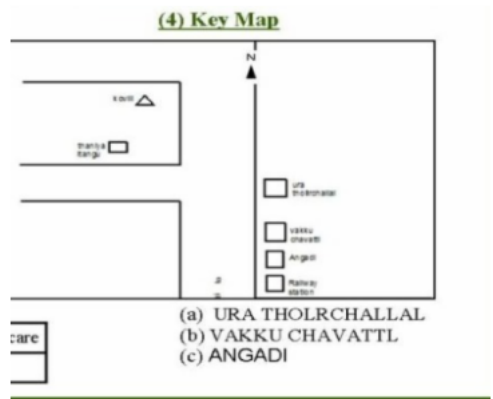

Google Map View

Polling Station Building Front View

Polling Station Front View

Cad View

Key MAP View

<p>Q 1</p> <p>பெயர் : பட்டம்மாள் - கணவர் பெயர்: பொட்டுக்கண்ணு வீட்டு எண் : 1 வயது : 71 பாலினம் : பெண்</p> <p>Photo is available</p>	NWZ1761196	<p>Q 2</p> <p>பெயர் : சுரேஷ் - தந்தையின் பெயர்: பொட்டுக்கண்ணு வீட்டு எண் : 1 வயது : 45 பாலினம் : ஆண்</p> <p>Photo is available</p>	LNN2712776	<p>3</p> <p>பெயர் : வள்ளி - கணவர் பெயர்: முருகேசன் - வீட்டு எண் : 1 வயது : 41 பாலினம் : பெண்</p> <p>Photo is available</p>	NWZ0263871
<p>4</p> <p>பெயர் : துர்க்காதேவி - கணவர் பெயர்: ராஜேஷ் வீட்டு எண் : 1 வயது : 38 பாலினம் : பெண்</p> <p>Photo is available</p>	NWZ0263723	<p>5</p> <p>பெயர் : ராதிகா - கணவர் பெயர்: சத்தியராஜ் வீட்டு எண் : 1 வயது : 36 பாலினம் : பெண்</p> <p>Photo is available</p>	NWZ0263350	<p>6</p> <p>பெயர் : இலக்கியா தந்தையின் பெயர்: குமார் வீட்டு எண் : 2\27 வயது : 26 பாலினம் : பெண்</p> <p>Photo is available</p>	NWZ1159052
<p>7</p> <p>பெயர் : இளையராணி - கணவர் பெயர்: சம்பத் குமார் - வீட்டு எண் : 2-86 வயது : 41 பாலினம் : பெண்</p> <p>Photo is available</p>	NWZ0264309	<p>8</p> <p>பெயர் : ராதிகா - கணவர் பெயர்: மதியழகன் - வீட்டு எண் : 2-175 வயது : 39 பாலினம் : பெண்</p> <p>Photo is available</p>	NWZ0083592	<p>9</p> <p>பெயர் : வீரமணி - தந்தையின் பெயர்: கோவிந்தராஜ் - வீட்டு எண் : 2-211 வயது : 41 பாலினம் : ஆண்</p> <p>Photo is available</p>	NWZ0263533
<p>10</p> <p>பெயர் : ஆர்த்தி தந்தையின் பெயர்: ரவி வீட்டு எண் : 2-241 வயது : 28 பாலினம் : பெண்</p> <p>Photo is available</p>	NWZ2034858	<p>11</p> <p>பெயர் : ஹெப்சிபா தந்தையின் பெயர்: ரவி வீட்டு எண் : 2-241 வயது : 24 பாலினம் : பெண்</p> <p>Photo is available</p>	NWZ2034841	<p>12</p> <p>பெயர் : ராஜேஸ்வரி - கணவர் பெயர்: ராஜேந்திரன் - வீட்டு எண் : 2-498 வயது : 41 பாலினம் : பெண்</p> <p>Photo is available</p>	NWZ0719351
<p>13</p> <p>பெயர் : தகாஷினி தந்தையின் பெயர்: செந்தில் குமார் வீட்டு எண் : 3/4 வயது : 23 பாலினம் : பெண்</p> <p>Photo is available</p>	NWZ2126050	<p>14</p> <p>பெயர் : சிவகுமார் - தந்தையின் பெயர்: உலகநாதன் - வீட்டு எண் : 3/8 வயது : 49 பாலினம் : ஆண்</p> <p>Photo is available</p>	LNN1204239	<p>15</p> <p>பெயர் : சிவபாண்டியன் தந்தையின் பெயர்: சிவகுமார் வீட்டு எண் : 3/8 வயது : 26 பாலினம் : ஆண்</p> <p>Photo is available</p>	NWZ1159136
<p>16</p> <p>பெயர் : ரஜினி - தந்தையின் பெயர்: அழகர்சாமி - வீட்டு எண் : 3-12 வயது : 46 பாலினம் : ஆண்</p> <p>Photo is available</p>	LNN1203629	<p>17</p> <p>பெயர் : கலைமணி - தந்தையின் பெயர்: திராவிடமணி - வீட்டு எண் : 3-15 வயது : 32 பாலினம் : ஆண்</p> <p>Photo is available</p>	NWZ0465724	<p>18</p> <p>பெயர் : கமலிமணி - தந்தையின் பெயர்: திராவிடமணி - வீட்டு எண் : 3-15 வயது : 28 பாலினம் : பெண்</p> <p>Photo is available</p>	NWZ0967729
<p>19</p> <p>பெயர் : காமராஜ் - தந்தையின் பெயர்: பாலுசாமி - வீட்டு எண் : 3-25 வயது : 29 பாலினம் : ஆண்</p> <p>Photo is available</p>	NWZ0803098	<p>20</p> <p>பெயர் : ராதிகா - கணவர் பெயர்: செந்தில்குமார் - வீட்டு எண் : 3-25A வயது : 39 பாலினம் : பெண்</p> <p>Photo is available</p>	NWZ0264150	<p>21</p> <p>பெயர் : வீரராகவன் - தந்தையின் பெயர்: அறிவழகன் - வீட்டு எண் : 3-26 வயது : 28 பாலினம் : ஆண்</p> <p>Photo is available</p>	NWZ0967737
<p>22</p> <p>பெயர் : அசோக்குமார் - தந்தையின் பெயர்: தவமணி - வீட்டு எண் : 3-27 வயது : 44 பாலினம் : ஆண்</p> <p>Photo is available</p>	LNN3525920	<p>23</p> <p>பெயர் : பிரவீன்குமார் தந்தையின் பெயர்: ரவிசந்திரன் வீட்டு எண் : 3/39 வயது : 26 பாலினம் : ஆண்</p> <p>Photo is available</p>	NWZ1159060	<p>24</p> <p>பெயர் : சுகந்தராஜ் - தந்தையின் பெயர்: இராஜமாணிக்கம் - வீட்டு எண் : 3-54 வயது : 35 பாலினம் : ஆண்</p> <p>Photo is available</p>	NWZ0264176
<p>25</p> <p>பெயர் : சரவணபிரியா - கணவர் பெயர்: ராஜீவ்காந்தி - வீட்டு எண் : 3-55 வயது : 32 பாலினம் : பெண்</p> <p>Photo is available</p>	NWZ0898734	<p>26</p> <p>பெயர் : சத்யா / கணவர் பெயர்: ரமேஷ் / வீட்டு எண் : 3-61A வயது : 42 பாலினம் : பெண்</p> <p>Photo is available</p>	NWZ0152223	<p>27</p> <p>பெயர் : ஷீலாராணி தந்தையின் பெயர்: செல்வராஜ் வீட்டு எண் : 3/88 வயது : 25 பாலினம் : பெண்</p> <p>Photo is available</p>	NWZ1159102
<p>28</p> <p>பெயர் : சோபா கணவர் பெயர்: பிறைகுடன் வீட்டு எண் : 3/92 வயது : 33 பாலினம் : பெண்</p> <p>Photo is available</p>	NWZ1159110	<p>29</p> <p>பெயர் : பிரியா தந்தையின் பெயர்: ரவிச்சந்திரன் வீட்டு எண் : 3-93 வயது : 27 பாலினம் : பெண்</p> <p>Photo is available</p>	NWZ1152057	<p>30</p> <p>பெயர் : கீதா - கணவர் பெயர்: தாமரைச்செல்வன் - வீட்டு எண் : 3-102 வயது : 41 பாலினம் : பெண்</p> <p>Photo is available</p>	NWZ0898676