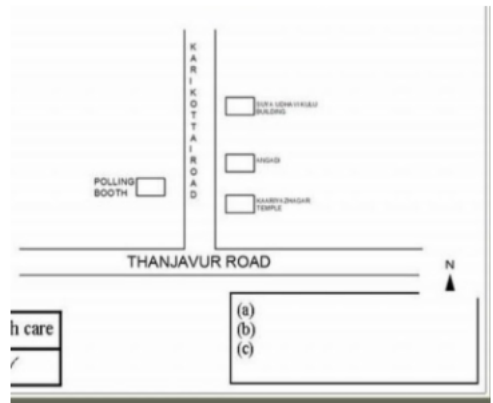

Key MAP View