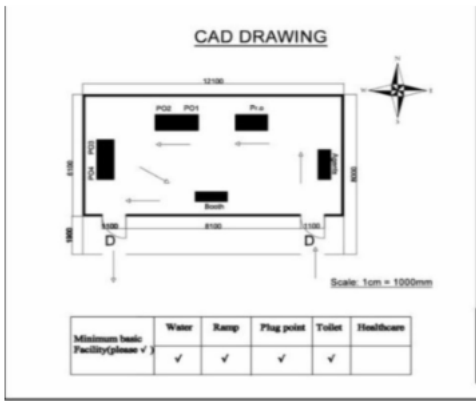

Google Map View

Polling Station Building Front View

Polling Station Front View

Cad View

Key MAP View

சட்டமன்றத் தொகுதியின் எண் மற்றும் பெயர் : 167-மன்னார்குடி
பிரிவு எண் மற்றும் பெயர் 1-ஆதனூர் (வ.கி) மற்றும் (ஊ), வடக்கு பூவாணத்தம் வார்டு-2