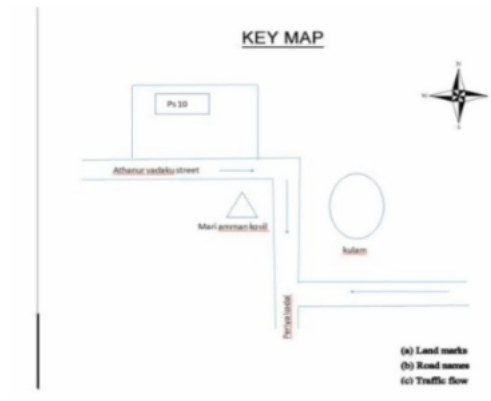

Google Map View

Polling Station Building Front View

Polling Station Front View

Cad View

Key MAP View

சட்டமன்றத் தொகுதியின் எண் மற்றும் பெயர் : 167-மன்னார்குடி
பிரிவு எண் மற்றும் பெயர் 1-ஆதனூர் (வ.கி) மற்றும் (ஊ), வடக்கு பூவாணத்தம் வார்டு-2