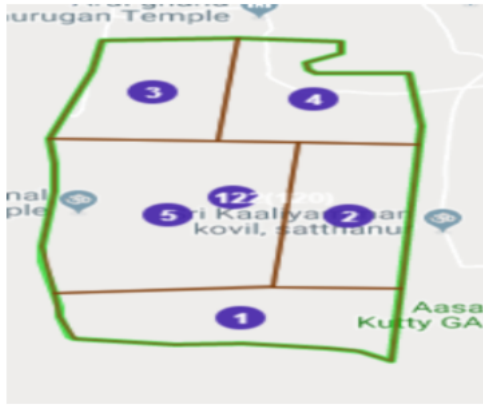

3. வாக்குச் சாவடியின் விவரங்கள்

வாக்குச் சாவடியின் எண் மற்றும் பெயர் : 131 - ஊராட்சி ஒன்றிய துவக்கபள்ளி வடுவூர் சாத்தனூர் - 614019, வடக்கு பார்த்த ஒட்டுக்கட்டிடம் தெற்கு மேற்கு பகுதி வாக்குச் சாவடியின் முகவரி : ஊராட்சி ஒன்றிய துவக்கபள்ளி வடுவூர் சாத்தனூர் - 614019, வடக்கு பார்த்த ஒட்டுக்கட்டிடம் தெற்கு மேற்கு பகுதி	வாக்குச் சாவடியின் வகைப்பாடு (ஆண்/பெண்/பொது) துணை வாக்குச் சாவடிகளின் எண்ணிக்கை :	பொது 0
---	--	----------------------

4. வாக்காளர்களின் எண்ணிக்கை

தொடங்கும் வரிசை எண்	முடியும் வரிசை எண்.	நிகர வாக்காளர்களின் எண்ணிக்கை			
		ஆண்	பெண்	மூன்றாம் பாலினம்	மொத்தம்
1	920	470	449	0	919

வாக்காளர் பதிவு அலுவலரின்
கையொப்பம்

Nazri Naksha