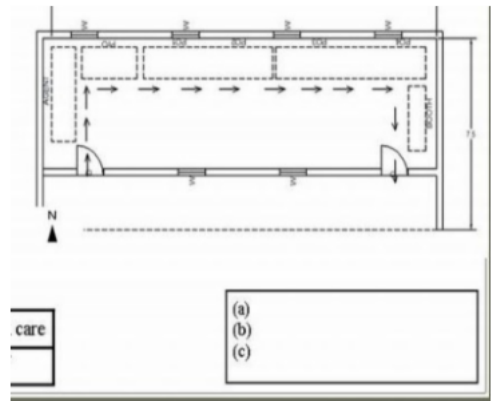

Key MAP View