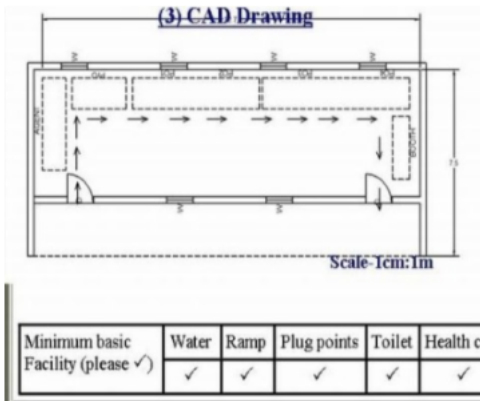

Google Map View

Polling Station Building Front View

Polling Station Front View

Cad View

Key MAP View

1 பெயர் : சாந்தனு தந்தையின் பெயர்: ராஜகோபால் வீட்டு எண் : 1/8ஏ வயது : 36 பாலினம் : ஆண்	NWZ2100147 Photo is available	2 பெயர் : அபிநயா கணவர் பெயர்: வீரமணி வீட்டு எண் : 1/124 வயது : 33 பாலினம் : பெண்	NWZ1206168 Photo is available	3 பெயர் : ராஜ் தந்தையின் பெயர்: சேகர் வீட்டு எண் : 1/163 வயது : 22 பாலினம் : ஆண்	NWZ2303535 Photo is available
4 பெயர் : கார்த்திகா தந்தையின் பெயர்: வீரையன் வீட்டு எண் : 3-180 வயது : 23 பாலினம் : பெண்	NWZ2162014 Photo is available	5 பெயர் : மகாலெட்சுமி தந்தையின் பெயர்: வீரையன் வீட்டு எண் : 3/180 வயது : 22 பாலினம் : பெண்	NWZ2311462 Photo is available	6 பெயர் : சதீஷ் பாலகிருஷ்ணன் தந்தையின் பெயர்: பாலகிருஷ்ணன் - வீட்டு எண் : 3/182 வயது : 42 பாலினம் : ஆண்	LNN3581410 Photo is available
7 பெயர் : யாழினி தந்தையின் பெயர்: ரவிச்சந்திரன் வீட்டு எண் : 3/183 வயது : 23 பாலினம் : பெண்	NWZ2099638 Photo is available	8 பெயர் : அசோக்குமார் தந்தையின் பெயர்: கோவிந்தராசு வீட்டு எண் : 3/183பீ வயது : 30 பாலினம் : ஆண்	NWZ2205086 Photo is available	9 பெயர் : தரணி - கணவர் பெயர்: வெங்கடேசன் - வீட்டு எண் : 3-185 வயது : 46 பாலினம் : பெண்	LNN2751568 Photo is available
10 பெயர் : லோகிதா தந்தையின் பெயர்: வீராசாமி வீட்டு எண் : 3/185 வயது : 22 பாலினம் : பெண்	NWZ2221935 Photo is available	11 பெயர் : குருபிரீத்தி தந்தையின் பெயர்: வெங்கடேசன் வீட்டு எண் : 3/185 வயது : 21 பாலினம் : பெண்	NWZ2372795 Photo is available	12 பெயர் : யோகேஷ்வரி தந்தையின் பெயர்: ரவிச்சந்திரன் வீட்டு எண் : 3/185 (ஏ) வயது : 25 பாலினம் : பெண்	NWZ2102135 Photo is available
13 பெயர் : மீனாட்சி தந்தையின் பெயர்: ராஜகோபால் வீட்டு எண் : 3/187 வயது : 43 பாலினம் : பெண்	NWZ2101202 Photo is available	14 பெயர் : உதயாதேவி - கணவர் பெயர்: கல்யாணராமன் - வீட்டு எண் : 3-188 வயது : 41 பாலினம் : பெண்	NWZ0590745 Photo is available	15 பெயர் : ரகுநாத் தந்தையின் பெயர்: தமிழரசன் வீட்டு எண் : 3/188 ஏ வயது : 25 பாலினம் : ஆண்	NWZ1206176 Photo is available
16 பெயர் : வித்யா - தந்தையின் பெயர்: செல்லப்பா - வீட்டு எண் : 3-217 வயது : 28 பாலினம் : பெண்	NWZ1012814 Photo is available	17 பெயர் : நிவேதா - கணவர் பெயர்: சிவக்குமார் வீட்டு எண் : 3-220 வயது : 33 பாலினம் : பெண்	NWZ0407858 Photo is available	18 பெயர் : விக்னேஷ் தந்தையின் பெயர்: புகழேந்தி வீட்டு எண் : 3/262/1 வயது : 25 பாலினம் : ஆண்	NWZ1206150 Photo is available
19 பெயர் : சண்முகபிரியா கணவர் பெயர்: முருகராஜ் வீட்டு எண் : 3/304 வயது : 37 பாலினம் : பெண்	NWZ1206242 Photo is available	20 பெயர் : ராகவி கணவர் பெயர்: கலையரசன் வீட்டு எண் : 3/648 வயது : 24 பாலினம் : பெண்	NWZ2303592 Photo is available	21 பெயர் : காயத்ரி தந்தையின் பெயர்: சண்முகசுந்தரம் வீட்டு எண் : 4/26 வயது : 27 பாலினம் : பெண்	NWZ1206143 Photo is available
22 பெயர் : வள்ளி கணவர் பெயர்: குமரவேல் வீட்டு எண் : 4/36 வயது : 37 பாலினம் : பெண்	NWZ1206226 Photo is available	23 பெயர் : பரக்கதாஅலி - தாயின் பெயர்: ரமிஷாபீவி - வீட்டு எண் : 4-46 வயது : 35 பாலினம் : ஆண்	NWZ0479055 Photo is available	24 பெயர் : மீனா கணவர் பெயர்: விக்னேஷ் வீட்டு எண் : 4/160 வயது : 31 பாலினம் : பெண்	NWZ2303550 Photo is available
25 பெயர் : வீரசேகரன் தந்தையின் பெயர்: மதியழகன் வீட்டு எண் : 51/1 வயது : 27 பாலினம் : ஆண்	NWZ1206184 Photo is available	26 பெயர் : ராஜேஷ் தந்தையின் பெயர்: சேகர் வீட்டு எண் : 72 வயது : 27 பாலினம் : ஆண்	NWZ1206218 Photo is available	27 பெயர் : வேதநாயகி கணவர் பெயர்: மணிகண்டன் வீட்டு எண் : 92 வயது : 28 பாலினம் : பெண்	NWZ1206234 Photo is available
28 பெயர் : ஜெயப்பிரகாஷ் தந்தையின் பெயர்: ரவிச்சந்திரன் வீட்டு எண் : 142 வயது : 25 பாலினம் : ஆண்	NWZ2101103 Photo is available	29 பெயர் : ரெத்னா தந்தையின் பெயர்: ரவிச்சந்திரன் வீட்டு எண் : 142 வயது : 23 பாலினம் : பெண்	NWZ2100725 Photo is available	30 பெயர் : வீரையன் - தந்தையின் பெயர்: வரதராஜன் - வீட்டு எண் : 180 வயது : 67 பாலினம் : ஆண்	NWZ1607761 Photo is available