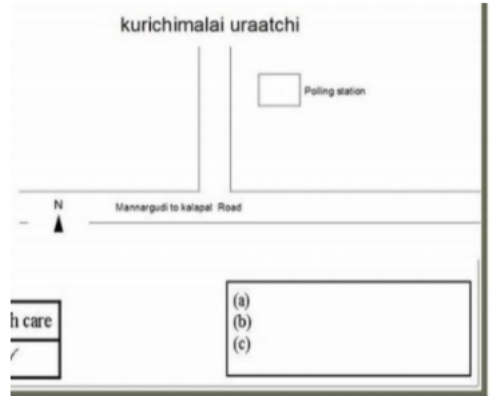

Elevation

Polling Station Front View

Elevation

Cad View

Key MAP View

1 பெயர் : சந்திரகாசன் - தந்தையின் பெயர்: சுப்ரமணியன் - வீட்டு எண் : 1 வயது : 71 பாலினம் : ஆண்	NWZ1623776 Photo is available	2 பெயர் : வசந்தகுமாரி - கணவர் பெயர்: சந்திரகாசன் - வீட்டு எண் : 1 வயது : 61 பாலினம் : பெண்	NWZ1623784 Photo is available	3 பெயர் : விமல்சந்தர் - தந்தையின் பெயர்: சந்திரகாசன் - வீட்டு எண் : 1 வயது : 42 பாலினம் : ஆண்	LNN3510997 Photo is available
4 பெயர் : சசிகலா - கணவர் பெயர்: பழனிதுரை - வீட்டு எண் : 1 வயது : 41 பாலினம் : பெண்	NWZ0765842 Photo is available	5 பெயர் : விஜிலா - கணவர் பெயர்: நீலமேகம் - வீட்டு எண் : 1 வயது : 38 பாலினம் : பெண்	NWZ0361543 Photo is available	6 பெயர் : நதியா - தந்தையின் பெயர்: புலவேந்திரன் - வீட்டு எண் : 1 வயது : 38 பாலினம் : பெண்	NWZ0361444 Photo is available
7 பெயர் : வினோதசந்தர் - தந்தையின் பெயர்: சந்திரகாசன் - வீட்டு எண் : 1 வயது : 37 பாலினம் : ஆண்	LNN3723707 Photo is available	8 பெயர் : சூதா - தந்தையின் பெயர்: காசிநாதன் - வீட்டு எண் : 1 வயது : 35 பாலினம் : பெண்	NWZ0361337 Photo is available	9 பெயர் : உமா - தந்தையின் பெயர்: அண்ணாதுரை - வீட்டு எண் : 1 வயது : 34 பாலினம் : பெண்	NWZ0765834 Photo is available
Q 10 பெயர் : இலக்கியா கணவர் பெயர்: பாஸ்கர் வீட்டு எண் : 1 வயது : 33 பாலினம் : பெண்	NWZ2148740 Photo is available	11 பெயர் : கயல்விழி - தந்தையின் பெயர்: வீரகுமார் - வீட்டு எண் : 1 வயது : 32 பாலினம் : பெண்	NWZ0711713 Photo is available	12 பெயர் : வித்யா தந்தையின் பெயர்: அறிவுழகன் வீட்டு எண் : 1 வயது : 27 பாலினம் : பெண்	NWZ1240548 Photo is available
13 பெயர் : செளந்தர்யா தந்தையின் பெயர்: கருணாநிதி வீட்டு எண் : 1 வயது : 26 பாலினம் : பெண்	NWZ1142900 Photo is available	14 பெயர் : குணசேகரி கணவர் பெயர்: விமல்சந்தர் வீட்டு எண் : 1/2 வயது : 39 பாலினம் : பெண்	NWZ2116861 Photo is available	15 பெயர் : பிரவினா - கணவர் பெயர்: தீவரசன் - வீட்டு எண் : 1-3 வயது : 33 பாலினம் : பெண்	NWZ0765909 Photo is available
16 பெயர் : தனப்பிரதா தந்தையின் பெயர்: முருகானந்தம் வீட்டு எண் : 1/3 வயது : 20 பாலினம் : பெண்	NWZ2338705 Photo is available	17 பெயர் : அஞ்சம்மாள் / கணவர் பெயர்: சாமியப்பன் / வீட்டு எண் : 1-4 வயது : 76 பாலினம் : பெண்	NWZ0252593 Photo is available	18 பெயர் : குமார் / தந்தையின் பெயர்: சாமியப்பன் / வீட்டு எண் : 1-4 வயது : 50 பாலினம் : ஆண்	NWZ0252601 Photo is available
19 பெயர் : வீரமணி - கணவர் பெயர்: குமார் - வீட்டு எண் : 1-4 வயது : 39 பாலினம் : பெண்	NWZ0361469 Photo is available	20 பெயர் : யோகேஷ்வரி - தந்தையின் பெயர்: துரைமாணிக்கம் - வீட்டு எண் : 1-7 வயது : 34 பாலினம் : பெண்	NWZ0407957 Photo is available	21 பெயர் : பிரபாகரன் - தந்தையின் பெயர்: கணேசன் - வீட்டு எண் : 1-7 வயது : 33 பாலினம் : ஆண்	NWZ0361360 Photo is available
22 பெயர் : வடிவேல் - தந்தையின் பெயர்: பஞ்சவர்ணம் - வீட்டு எண் : 1-8 வயது : 67 பாலினம் : ஆண்	NWZ0590992 Photo is available	23 பெயர் : பானுமதி - கணவர் பெயர்: வடிவேல் - வீட்டு எண் : 1-8 வயது : 63 பாலினம் : பெண்	NWZ0591016 Photo is available	24 பெயர் : முருகானந்தம் - தந்தையின் பெயர்: வடிவேல் - வீட்டு எண் : 1-8 வயது : 45 பாலினம் : ஆண்	NWZ0590943 Photo is available
25 பெயர் : பார்த்திபன் - தந்தையின் பெயர்: வடிவேல் - வீட்டு எண் : 1-8 வயது : 37 பாலினம் : ஆண்	NWZ0590950 Photo is available	26 பெயர் : ஸீலாவதி கணவர் பெயர்: மணிகண்டன் வீட்டு எண் : 1-9 வயது : 36 பாலினம் : பெண்	NWZ2051837 Photo is available	27 பெயர் : நிர்மலாதேவி கணவர் பெயர்: அருள்முருகன் வீட்டு எண் : 1-10 வயது : 27 பாலினம் : பெண்	NWZ1190263 Photo is available
28 பெயர் : கார்த்திக் - தந்தையின் பெயர்: கோபால்சாமி - வீட்டு எண் : 1-12 வயது : 36 பாலினம் : ஆண்	NWZ0253195 Photo is available	29 பெயர் : ராஜசேகர் - தந்தையின் பெயர்: கோபால்சாமி - வீட்டு எண் : 1-12 வயது : 33 பாலினம் : ஆண்	NWZ0479469 Photo is available	30 பெயர் : காயத்ரி - தந்தையின் பெயர்: பொதியப்பன் - வீட்டு எண் : 1-13 வயது : 38 பாலினம் : பெண்	LNN2758555 Photo is available