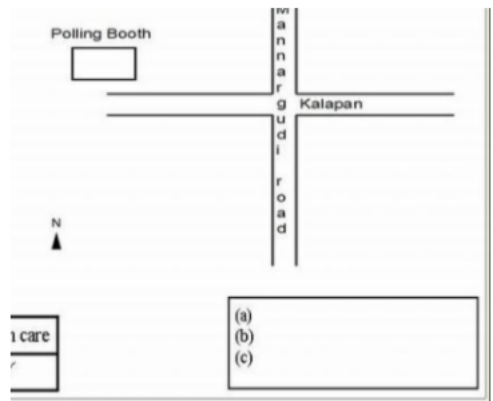

Key MAP View