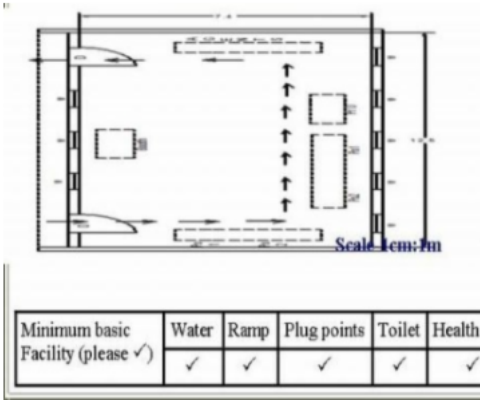

Google Map View

Polling Station Building Front View

Polling Station Front View

Cad View

Key MAP View

1 பெயர் : வீரக்குமார் - தந்தையின் பெயர்: நடராஜன் - வீட்டு எண் : 1 வயது : 60 பாலினம் : ஆண்	NWZ0424614 Photo is available	2 பெயர் : ரவிச்சந்திரன் தந்தையின் பெயர்: ஜெயராமன் வீட்டு எண் : 1 வயது : 58 பாலினம் : ஆண்	NWZ2314698 Photo is available	3 பெயர் : சாந்தி - கணவர் பெயர்: வீரக்குமார் - வீட்டு எண் : 1 வயது : 55 பாலினம் : பெண்	NWZ0424630 Photo is available
4 பெயர் : வீரமணி தந்தையின் பெயர்: பாலையன் வீட்டு எண் : 1 வயது : 55 பாலினம் : ஆண்	NWZ2314615 Photo is available	5 பெயர் : செந்தில்குமார் - தந்தையின் பெயர்: சின்னதுரை - வீட்டு எண் : 1 வயது : 48 பாலினம் : ஆண்	NWZ0361824 Photo is available	6 பெயர் : ராஜாத்தி - கணவர் பெயர்: பாபு - வீட்டு எண் : 1 வயது : 38 பாலினம் : பெண்	NWZ0711051 Photo is available
7 பெயர் : கார்த்திக் - தந்தையின் பெயர்: வீரக்குமார் - வீட்டு எண் : 1 வயது : 35 பாலினம் : ஆண்	NWZ0424648 Photo is available	8 பெயர் : சூர்யா - தந்தையின் பெயர்: நாடிமுத்து - வீட்டு எண் : 1 வயது : 28 பாலினம் : ஆண்	NWZ0970640 Photo is available	9 பெயர் : ராஜதாரணி கணவர் பெயர்: பாலமுருகன் வீட்டு எண் : 1 வயது : 28 பாலினம் : பெண்	NWZ2273365 Photo is available
10 பெயர் : ஜெயராமன் - தந்தையின் பெயர்: கணேசன் - வீட்டு எண் : 1-2 வயது : 79 பாலினம் : ஆண்	NWZ1605559 Photo is available	11 பெயர் : மணியம்மாள் - கணவர் பெயர்: ஜெயராமன் - வீட்டு எண் : 1-2 வயது : 69 பாலினம் : பெண்	NWZ1605526 Photo is available	12 பெயர் : அரசன் - தந்தையின் பெயர்: ஜெயராமன் - வீட்டு எண் : 1-2 வயது : 43 பாலினம் : ஆண்	LNN2123065 Photo is available
13 பெயர் : ஜஸ்வரயா கணவர் பெயர்: அரசன் வீட்டு எண் : 1/2 வயது : 29 பாலினம் : பெண்	NWZ2103851 Photo is available	14 பெயர் : அன்புசெல்வி - கணவர் பெயர்: செல்வபிரியன் - வீட்டு எண் : 1-2ஏ வயது : 42 பாலினம் : பெண்	NWZ0087353 Photo is available	15 பெயர் : சும்னராஜ் - தந்தையின் பெயர்: நாகராசு - வீட்டு எண் : 1-53 வயது : 30 பாலினம் : ஆண்	NWZ1042183 Photo is available
16 பெயர் : மதன் - தந்தையின் பெயர்: சேகர் - வீட்டு எண் : 1-66 வயது : 29 பாலினம் : ஆண்	NWZ0809228 Photo is available	17 பெயர் : துராகேஷ் தந்தையின் பெயர்: துரை வீட்டு எண் : 1/75 வயது : 19 பாலினம் : ஆண்	NWZ2400729 Photo is available	18 பெயர் : முகிலா தந்தையின் பெயர்: துரை வீட்டு எண் : 1/97 வயது : 22 பாலினம் : பெண்	NWZ2298883 Photo is available
19 பெயர் : அபர்ணா தந்தையின் பெயர்: அண்ணாதுரை வீட்டு எண் : 1/98 வயது : 23 பாலினம் : பெண்	NWZ2130011 Photo is available	20 பெயர் : இளங்கனி தந்தையின் பெயர்: இளங்கோவன் வீட்டு எண் : 1/127 வயது : 24 பாலினம் : பெண்	NWZ2103950 Photo is available	21 பெயர் : சினேகா - கணவர் பெயர்: மதன்குமார் வீட்டு எண் : 1/376ஏ வயது : 30 பாலினம் : பெண்	NWZ0710822 Photo is available
22 பெயர் : நவீன் முருகன் - தந்தையின் பெயர்: கௌதமன் - வீட்டு எண் : 2-100 வயது : 28 பாலினம் : ஆண்	NWZ0970756 Photo is available	23 பெயர் : கயல்விழி - கணவர் பெயர்: இளவரசன் - வீட்டு எண் : 2-140 வயது : 42 பாலினம் : பெண்	LNN2109288 Photo is available	24 பெயர் : சசிகுமார் - தந்தையின் பெயர்: கணேசன் - வீட்டு எண் : 3 வயது : 52 பாலினம் : ஆண்	NWZ1686815 Photo is available
25 பெயர் : தரணி தந்தையின் பெயர்: பிரபாகரன் வீட்டு எண் : 3/12 வயது : 22 பாலினம் : பெண்	NWZ2283257 Photo is available	26 பெயர் : மணிமேகலை - கணவர் பெயர்: ராஜா - வீட்டு எண் : 3-25 வயது : 42 பாலினம் : பெண்	LNN3765344 Photo is available	27 பெயர் : யசோதா கணவர் பெயர்: மாதவன் வீட்டு எண் : 3/32ஏ வயது : 37 பாலினம் : பெண்	NWZ2298891 Photo is available
28 பெயர் : கவிதா கணவர் பெயர்: அம்பிகாபதி வீட்டு எண் : 3/34 வயது : 58 பாலினம் : பெண்	NWZ2314722 Photo is available	29 பெயர் : வசந்தகுமார் - தந்தையின் பெயர்: இராஜேந்திரன் - வீட்டு எண் : 3-36 வயது : 27 பாலினம் : ஆண்	NWZ1104694 Photo is available	30 பெயர் : விசாகர் - தந்தையின் பெயர்: வீரமணி - வீட்டு எண் : 3-49 வயது : 30 பாலினம் : ஆண்	NWZ0710863 Photo is available