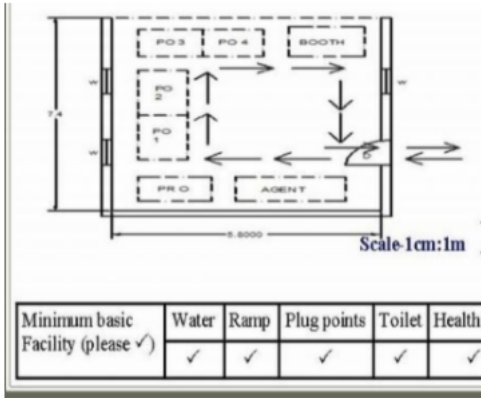

**Google Map View**

**Polling Station Building Front View**

**Polling Station Front View**

**Cad View**

**Key MAP View**

1 பெயர் : கோபி சின்னதுரை தந்தையின் பெயர்: சின்னதுரை - வீட்டு எண் : 1 வயது : 52 பாலினம் : ஆண் Photo is available	NWZ0480707	2 பெயர் : ராதிகா - தந்தையின் பெயர்: கோபி - வீட்டு எண் : 1 வயது : 43 பாலினம் : பெண் Photo is available	NWZ0480608	3 பெயர் : சமதி / கணவர் பெயர்: செல்வம் / வீட்டு எண் : 1 வயது : 36 பாலினம் : பெண் Photo is available	NWZ0154278
4 பெயர் : நந்தினி - தந்தையின் பெயர்: இராமதாஸ் - வீட்டு எண் : 1 வயது : 27 பாலினம் : பெண் Photo is available	NWZ0970889	5 பெயர் : அனுபாலா தந்தையின் பெயர்: ஆசைத்தம்பி வீட்டு எண் : 01 வயது : 20 பாலினம் : பெண் Photo is available	NWZ2376655	6 பெயர் : யாழினி தந்தையின் பெயர்: சபாஷ்சந்திரபோஸ் வீட்டு எண் : 1/18 வயது : 22 பாலினம் : பெண் Photo is available	NWZ2323863
7 பெயர் : புனிதா - தந்தையின் பெயர்: சோமசுந்தரம் - வீட்டு எண் : 1-29 வயது : 28 பாலினம் : பெண் Photo is available	NWZ0910943	8 பெயர் : சந்தியா - தந்தையின் பெயர்: ரவீந்திரன் - வீட்டு எண் : 1-128 வயது : 27 பாலினம் : பெண் Photo is available	NWZ1105014	9 பெயர் : ஈஸ்வரி தந்தையின் பெயர்: மணி வீட்டு எண் : 1/955 வயது : 20 பாலினம் : பெண் Photo is available	NWZ2340453
10 பெயர் : ரமேஷ் இதரர் பெயர்: இளவரசி வீட்டு எண் : 1/1320 வயது : 40 பாலினம் : ஆண் Photo is available	NWZ2255057	11 பெயர் : மணிகண்டன் தந்தையின் பெயர்: கிருஷ்ணமூர்த்தி வீட்டு எண் : 2/93 வயது : 23 பாலினம் : ஆண் Photo is available	NWZ2195444	12 பெயர் : செல்வமணி - தந்தையின் பெயர்: இராமசாமி - வீட்டு எண் : 2-185 வயது : 51 பாலினம் : ஆண் Photo is available	NWZ0709923
13 பெயர் : மகாலெட்சுமி - கணவர் பெயர்: சத்யராஜன் - வீட்டு எண் : 3-10 வயது : 36 பாலினம் : பெண் Photo is available	NWZ0809541	14 பெயர் : வினதா - தந்தையின் பெயர்: ஜெயக்குமார் - வீட்டு எண் : 3-13 வயது : 27 பாலினம் : பெண் Photo is available	NWZ1105055	15 பெயர் : சாய்ஜனனி தந்தையின் பெயர்: ஜெயக்குமார் வீட்டு எண் : 3/13 வயது : 23 பாலினம் : பெண் Photo is available	NWZ2352177
16 பெயர் : ரவி - தந்தையின் பெயர்: ராமன் - வீட்டு எண் : 3-16 வயது : 45 பாலினம் : ஆண் Photo is available	NWZ0809558	17 பெயர் : இந்திரா - கணவர் பெயர்: ரவிசந்திரன் - வீட்டு எண் : 3-16 வயது : 41 பாலினம் : பெண் Photo is available	NWZ1104991	18 பெயர் : ரஞ்சித்குமார் தந்தையின் பெயர்: காசிநாதன் வீட்டு எண் : 3/16 வயது : 40 பாலினம் : ஆண் Photo is available	NWZ2206316
19 பெயர் : இராஜலெட்சுமி - கணவர் பெயர்: தேசபந்து - வீட்டு எண் : 3-16 வயது : 39 பாலினம் : பெண் Photo is available	NWZ0032995	20 பெயர் : பானுபிரியா கணவர் பெயர்: ரஞ்சித்குமார் வீட்டு எண் : 3/16 வயது : 34 பாலினம் : பெண் Photo is available	NWZ2206324	21 பெயர் : புவனேஸ்வரி - தந்தையின் பெயர்: ரவி - வீட்டு எண் : 3-16 வயது : 27 பாலினம் : பெண் Photo is available	NWZ1105063
22 பெயர் : துர்காதேவி தந்தையின் பெயர்: ரவி வீட்டு எண் : 3/16 வயது : 25 பாலினம் : பெண் Photo is available	NWZ1206648	23 பெயர் : ரஷ்யா சிவகுமார் கணவர் பெயர்: சிவக்குமார் - வீட்டு எண் : 3/17 வயது : 44 பாலினம் : பெண் Photo is available	LNN2116648	24 பெயர் : தினேஷ் சிவகுமார் தாயின் பெயர்: ரஷ்யா சிவகுமார் வீட்டு எண் : 3/17 வயது : 23 பாலினம் : ஆண் Photo is available	NWZ2195600
25 பெயர் : தீபா தந்தையின் பெயர்: சிவகுமார் வீட்டு எண் : 3/17 வயது : 20 பாலினம் : பெண் Photo is available	NWZ2321164	26 பெயர் : பரமேஸ்வரி - கணவர் பெயர்: சுந்தரமூர்த்தி - வீட்டு எண் : 3/17 வயது : 54 பாலினம் : பெண் Photo is available	NWZ0362137	27 பெயர் : வீரகுமார் - தந்தையின் பெயர்: சுந்தரமூர்த்தி - வீட்டு எண் : 3/17 வயது : 37 பாலினம் : ஆண் Photo is available	NWZ0362129
28 பெயர் : மோகன்குமார் தந்தையின் பெயர்: மாரிமுத்து வீட்டு எண் : 3-33 வயது : 26 பாலினம் : ஆண் Photo is available	NWZ1130806	29 பெயர் : ராமையன் - தந்தையின் பெயர்: சீனிவாசன் - வீட்டு எண் : 3-59 வயது : 83 பாலினம் : ஆண் Photo is available	NWZ1012905	30 பெயர் : சரண்யா - கணவர் பெயர்: ஜெகந்நாதன் - வீட்டு எண் : 3-75 வயது : 30 பாலினம் : பெண் Photo is available	NWZ0910893