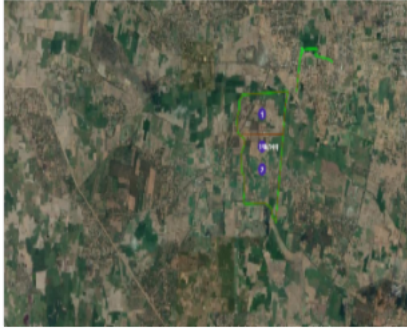

Nazri Naksha