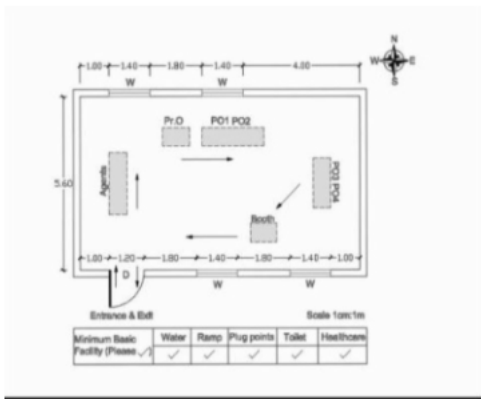

Google Map View

Polling Station Building Front View

Polling Station Front View

Cad View

Key MAP View

சட்டமன்றத் தொகுதியின் எண் மற்றும் பெயர் : 167-மன்னார்குடி  
பிரிவு எண் மற்றும் பெயர் 1-நெடுவாக்கோட்டை (வ.கி) மற்றும் (ஊ), மேலத்தெரு வார்டு 1