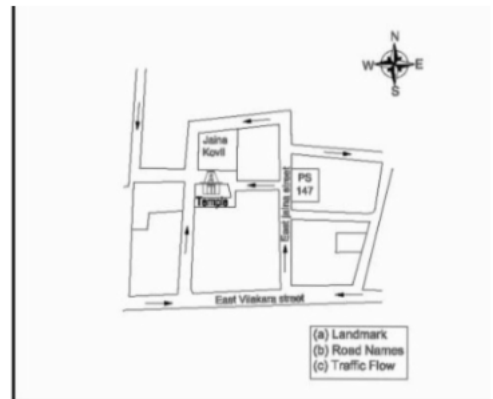

Google Map View

Polling Station Building Front View

Polling Station Front View

Cad View

Key MAP View

சட்டமன்றத் தொகுதியின் எண் மற்றும் பெயர் : 167-மன்னார்குடி  
பிரிவு எண் மற்றும் பெயர் 1-நெடுவாக்கோட்டை (வ.கி) மற்றும் (ஊ), மேலத்தெரு வார்டு 1