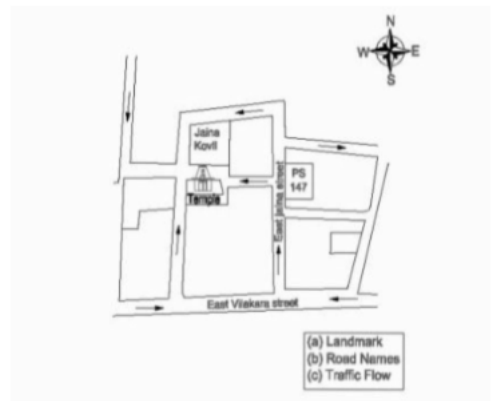

Google Map View

Polling Station Building Front View

Polling Station Front View

Cad View

Key MAP View

சட்டமன்றத் தொகுதியின் எண் மற்றும் பெயர் : 167-மன்னார்குடி
பிரிவு எண் மற்றும் பெயர் 1-மன்னார்குடி (ந), மேலவிளக்காரத்தெரு வார்டு 1