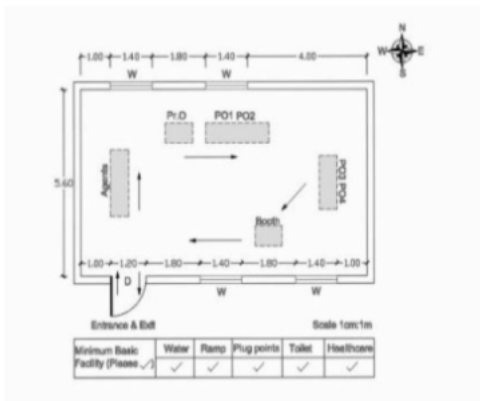

Google Map View

Polling Station Building Front View

Polling Station Front View

Cad View

Key MAP View

சட்டமன்றத் தொகுதியின் எண் மற்றும் பெயர் : 167-மன்னார்குடி
பிரிவு எண் மற்றும் பெயர் 1-மன்னார்குடி (ந), மேலவிளக்காரத்தெரு வார்டு 1