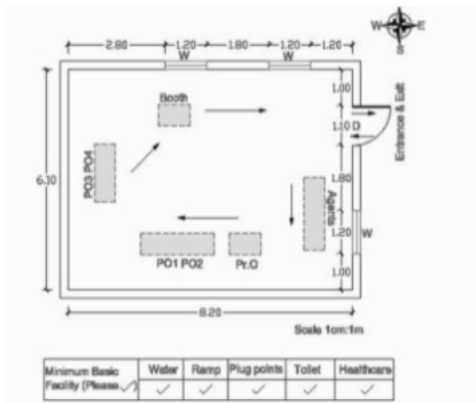

Google Map View

Polling Station Building Front View

Polling Station Front View

Cad View

Key MAP View

சட்டமன்றத் தொகுதியின் எண் மற்றும் பெயர் : 167-மன்னார்குடி
பிரிவு எண் மற்றும் பெயர் 1-மன்னார்குடி (ந), ஹரித்திராநதி மேற்கு வார்டு 3