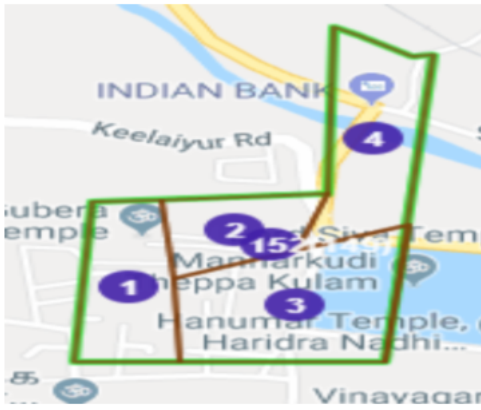

Nazri Naksha