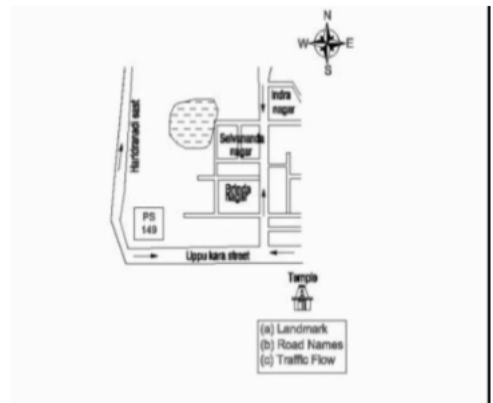

Google Map View

Polling Station Building Front View

Polling Station Front View

Cad View

Key MAP View

சட்டமன்றத் தொகுதியின் எண் மற்றும் பெயர் : 167-மன்னார்குடி
பிரிவு எண் மற்றும் பெயர் 1-மன்னார்குடி (ந), ஹரித்திராநதி மேற்கு வார்டு 3