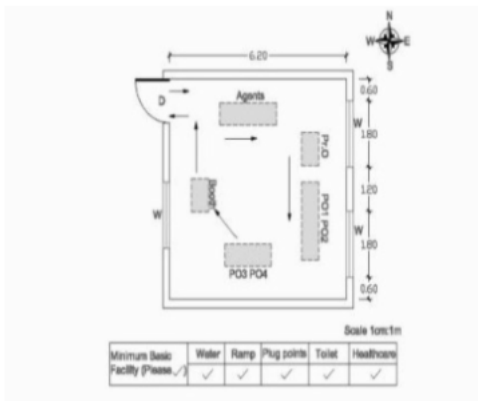

Google Map View

Polling Station Building Front View

Polling Station Front View

Cad View

Key MAP View

சட்டமன்றத் தொகுதியின் எண் மற்றும் பெயர் : 167-மன்னார்குடி
பிரிவு எண் மற்றும் பெயர் 1-மன்னார்குடி (ந), பிருந்தாவனம் நகர் வார்டு 4