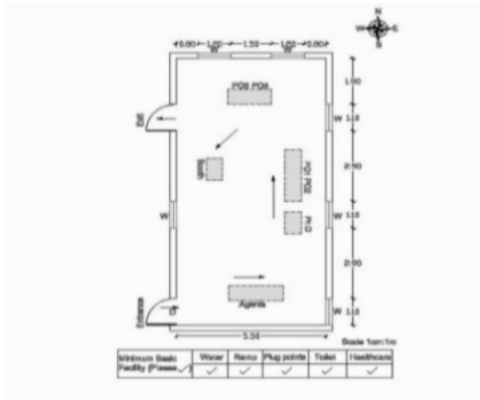

வாக்காளர் பதிவு அலுவலரின்
கையொப்பம்

Nazri Naksha

Google Map View

Polling Station Building Front View

Polling Station Front View

Cad View

Key MAP View

| | | | | | |
|--|------------|---|------------|--|------------|
| 1 பெயர் : ஆசிக்ராஜா தந்தையின் பெயர்: அப்துல்சலாம் வீட்டு எண் : 0 வயது : 20 பாலினம் : ஆண் Photo is available | NWZ2329365 | 2 பெயர் : கோவிந்தராஜ் தந்தையின் பெயர்: தங்கவேல் வீட்டு எண் : 1 வயது : 72 பாலினம் : ஆண் Photo is available | NWZ2416600 | 3 பெயர் : செல்ஸ்டீன் தந்தையின் பெயர்: சவரிநாதன் வீட்டு எண் : 1 வயது : 69 பாலினம் : ஆண் Photo is available | NWZ2055580 |
| 4 பெயர் : ராஜா தந்தையின் பெயர்: நாடியப்பா வீட்டு எண் : 1 வயது : 55 பாலினம் : ஆண் Photo is available | NWZ1151133 | 5 பெயர் : ஹெலன் - கணவர் பெயர்: வினசென்ட்பவுல்ராஜ் - வீட்டு எண் : 1 வயது : 51 பாலினம் : பெண் Photo is available | NWZ0144634 | 6 பெயர் : ஜெயந்தி - கணவர் பெயர்: அலெக்சப்பாண்டியன் - வீட்டு எண் : 1 வயது : 42 பாலினம் : பெண் Photo is available | NWZ0859728 |
| 7 பெயர் : சசிகலா - கணவர் பெயர்: ஜெயராமன் - வீட்டு எண் : 1A5 வயது : 68 பாலினம் : பெண் Photo is available | LNN3751211 | 8 பெயர் : சுசுமாரன் - தந்தையின் பெயர்: ஜெயராமன் - வீட்டு எண் : 1A5 வயது : 65 பாலினம் : ஆண் Photo is available | LNN3751203 | 9 பெயர் : சேதுராமன் - தந்தையின் பெயர்: சுசுமாரன் - வீட்டு எண் : 1A-5 வயது : 33 பாலினம் : ஆண் Photo is available | NWZ0594291 |
| 10 பெயர் : தியாகராஜன் தந்தையின் பெயர்: நாராயணசாமி வீட்டு எண் : 2/5 வயது : 62 பாலினம் : ஆண் Photo is available | NWZ1143684 | 11 பெயர் : சுதாகர் தந்தையின் பெயர்: தியாகராஜன் வீட்டு எண் : 2/5 வயது : 28 பாலினம் : ஆண் Photo is available | NWZ1139294 | 12 பெயர் : சகாயராஜ் - தந்தையின் பெயர்: ஆரோக்கியசாமி - வீட்டு எண் : 3 வயது : 69 பாலினம் : ஆண் Photo is available | NWZ1798156 |
| 13 பெயர் : எம்ல்டா - கணவர் பெயர்: சகாயராஜ் - வீட்டு எண் : 3 வயது : 58 பாலினம் : பெண் Photo is available | NWZ1798164 | 14 பெயர் : இன்பென்ட் மரியடோ மினிக் - தந்தையின் பெயர்: சகாயராஜ் - வீட்டு எண் : 3 வயது : 28 பாலினம் : ஆண் Photo is available | NWZ0920702 | 15 பெயர் : ஞானமபிரகாசம் - தந்தையின் பெயர்: கோடேஸ்பிராவ் - வீட்டு எண் : 3-1 வயது : 48 பாலினம் : ஆண் Photo is available | NWZ0959635 |
| S 16 பெயர் : சுகன்யா - கணவர் பெயர்: சக்தி சரவணன் - வீட்டு எண் : 3-22 வயது : 40 பாலினம் : பெண் Photo is available | NWZ0812727 | 17 பெயர் : சுரேஷ் - தந்தையின் பெயர்: பொன்னுசாமி - வீட்டு எண் : 3 வட்சேரி சாலை வயது : 46 பாலினம் : ஆண் Photo is available | LNN2214450 | 18 பெயர் : ஜான்கென்னடி - தந்தையின் பெயர்: தாவீதுராஜ் - வீட்டு எண் : 4 வயது : 55 பாலினம் : ஆண் Photo is available | LNN2915916 |
| 19 பெயர் : ஸீமாரோஸ் - தந்தையின் பெயர்: ஜோசப் - வீட்டு எண் : 4 வயது : 53 பாலினம் : பெண் Photo is available | LNN1421866 | 20 பெயர் : ரிச்சர்டு ஜேரோப்பி - தந்தையின் பெயர்: ஜான் கென்னடி - வீட்டு எண் : 4 வயது : 30 பாலினம் : பெண் Photo is available | NWZ1045590 | 21 பெயர் : ஜெயலெட்சுமி கணவர் பெயர்: பக்கிரிசாமி வீட்டு எண் : 4 வயது : 25 பாலினம் : பெண் Photo is available | NWZ2055572 |
| 22 பெயர் : தினேஷ் தந்தையின் பெயர்: செந்தில் குமார் வீட்டு எண் : 4/பி வயது : 25 பாலினம் : ஆண் Photo is available | NWZ1221027 | 23 பெயர் : ஜோஸ்பின் - தந்தையின் பெயர்: அகஸ்டீன் - வீட்டு எண் : 5 வயது : 81 பாலினம் : பெண் Photo is available | NWZ1798172 | 24 பெயர் : டேவிட் ஆரோக்கியராஜ் - தந்தையின் பெயர்: அகஸ்டீன் - வீட்டு எண் : 5 வயது : 55 பாலினம் : ஆண் Photo is available | NWZ1798180 |
| 25 பெயர் : சகாய வினசென்ட் பவுல் தந்தையின் பெயர்: அகஸ்டீன் - வீட்டு எண் : 5 வயது : 55 பாலினம் : ஆண் Photo is available | NWZ1798198 | 26 பெயர் : ஞானசௌந்தரி கணவர் பெயர்: சகாய வினசென்ட் பவுல் வீட்டு எண் : 5 வயது : 53 பாலினம் : பெண் Photo is available | NWZ0144543 | 27 பெயர் : மேரி ஜெசிந்தா - கணவர் பெயர்: டேவிட் ஆரோக்கியராஜ் - வீட்டு எண் : 5 வயது : 52 பாலினம் : பெண் Photo is available | LNN1421858 |
| 28 பெயர் : ராஜேஸ் - தந்தையின் பெயர்: பொன்னுசாமி - வீட்டு எண் : 5-5 வயது : 47 பாலினம் : ஆண் Photo is available | LNN1425990 | 29 பெயர் : ரவிச்சந்திரன் - தந்தையின் பெயர்: வடிவேல் - வீட்டு எண் : 5B வயது : 41 பாலினம் : ஆண் Photo is available | NWZ0037051 | 30 பெயர் : மரியம்மாள் - கணவர் பெயர்: இமானுவேல் - வீட்டு எண் : 6 வயது : 51 பாலினம் : பெண் Photo is available | LNN1421841 |