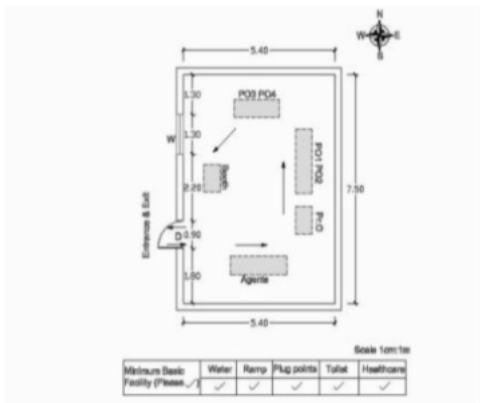

Google Map View

Polling Station Building Front View

Polling Station Front View

Cad View

Key MAP View

சட்டமன்றத் தொகுதியின் எண் மற்றும் பெயர் : 167-மன்னார்குடி
பிரிவு எண் மற்றும் பெயர் 1-ராமாபுரம் (வ.கி), மன்னார்குடி (ந), காந்தி ரோடு