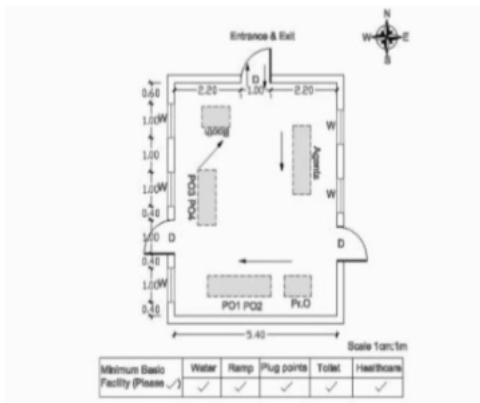

Google Map View

Polling Station Building Front View

Polling Station Front View

Cad View

Key MAP View

சட்டமன்றத் தொகுதியின் எண் மற்றும் பெயர் : 167-மன்னார்குடி
பிரிவு எண் மற்றும் பெயர் 1-மன்னார்குடி (ந), திருவாரூர் ரோடு