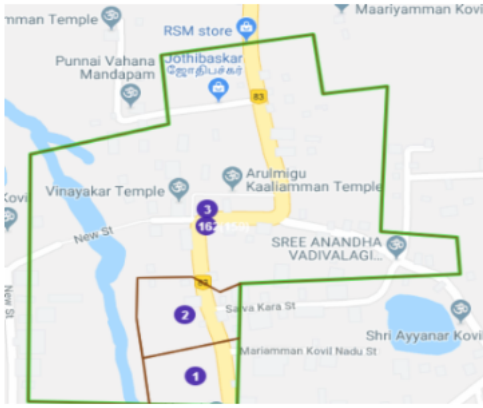

Nazri Naksha