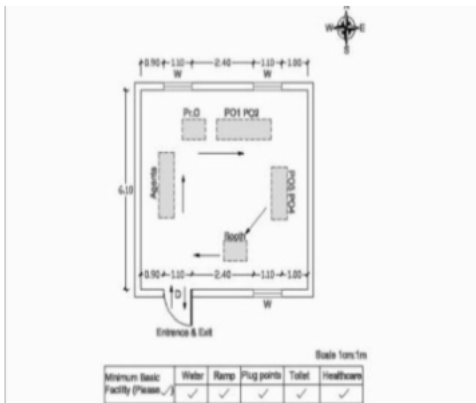

Google Map View

Polling Station Building Front View

Polling Station Front View

Cad View

Key MAP View

1 பெயர் : சசிலா - கணவர் பெயர்: ராஜகோபாலன் - வீட்டு எண் : 1 வயது : 67 பாலினம் : பெண் Photo is available	NWZ0492629	2 பெயர் : கிருஷ்ணகுமார் - தந்தையின் பெயர்: ராஜகோபாலன் - வீட்டு எண் : 1 வயது : 45 பாலினம் : ஆண் Photo is available	NWZ0492470	3 பெயர் : உமா - கணவர் பெயர்: கரிகாலன் - வீட்டு எண் : 1 வயது : 45 பாலினம் : பெண் Photo is available	NWZ0238394
4 பெயர் : ஜெயகிருஷ்ணன் - தந்தையின் பெயர்: ராஜகோபாலன் - வீட்டு எண் : 1 வயது : 45 பாலினம் : ஆண் Photo is available	LNN2924108	5 பெயர் : ஜெய்வாணி - கணவர் பெயர்: ராஜகோபால் - வீட்டு எண் : 1 வயது : 45 பாலினம் : பெண் Photo is available	NWZ1047166	6 பெயர் : சரவணன் - தந்தையின் பெயர்: பரமசிவம் - வீட்டு எண் : 1 வயது : 43 பாலினம் : ஆண் Photo is available	NWZ0322743
7 பெயர் : முத்துகிருஷ்ணன் - தந்தையின் பெயர்: ராஜேந்திரன் - வீட்டு எண் : 1 வயது : 39 பாலினம் : ஆண் Photo is available	NWZ0322628	8 பெயர் : காயத்ரி கணவர் பெயர்: முத்துகிருஷ்ணன் ரா வீட்டு எண் : 1 வயது : 34 பாலினம் : பெண் Photo is available	NWZ1252410	9 பெயர் : கமலா - கணவர் பெயர்: முத்துகிருஷ்ணன் - வீட்டு எண் : 1-24 வயது : 62 பாலினம் : பெண் Photo is available	NWZ0410068
10 பெயர் : விக்னேஷ் - தந்தையின் பெயர்: முத்துகிருஷ்ணன் - வீட்டு எண் : 1-24 வயது : 52 பாலினம் : ஆண் Photo is available	NWZ0409912	11 பெயர் : பீ சரஸ்வதி கணவர் பெயர்: பன்னேர்செல்வம் வீட்டு எண் : 1ஏ வயது : 50 பாலினம் : பெண் Photo is available	NWZ2021277	12 பெயர் : சத்யா கே கணவர் பெயர்: கிருஷ்ணா குமார் ஆர் வீட்டு எண் : 1a வயது : 42 பாலினம் : பெண் Photo is available	NWZ2020915
13 பெயர் : ராஜேந்திரன் - தந்தையின் பெயர்: மாரிமுத்து - வீட்டு எண் : 1B வயது : 63 பாலினம் : ஆண் Photo is available	LNN3693892	14 பெயர் : கன்னிகா - கணவர் பெயர்: ராஜேந்திரன் - வீட்டு எண் : 1B வயது : 57 பாலினம் : பெண் Photo is available	LNN3693884	15 பெயர் : கார்த்திகேயன் - தந்தையின் பெயர்: பரமசிவம் - வீட்டு எண் : 2 வயது : 46 பாலினம் : ஆண் Photo is available	LNN2221893
16 பெயர் : விமலராஜ் - தந்தையின் பெயர்: சூரியகுமார் - வீட்டு எண் : 2 வயது : 38 பாலினம் : ஆண் Photo is available	NWZ1047083	17 பெயர் : கீர்த்திகா கணவர் பெயர்: விமலராஜ் வீட்டு எண் : 2 வயது : 32 பாலினம் : பெண் Photo is available	NWZ2036440	18 பெயர் : சத்தியப்பிரியா தந்தையின் பெயர்: சுரேஷ் வீட்டு எண் : 2 வயது : 25 பாலினம் : பெண் Photo is available	NWZ2035863
19 பெயர் : முருகானந்தம் - தந்தையின் பெயர்: நாகராஜன் - வீட்டு எண் : 2-1 வயது : 53 பாலினம் : ஆண் Photo is available	NWZ1696723	# 20 பெயர் : நசிம் உசேன் மு தந்தையின் பெயர்: முஹம்மது அலி வீட்டு எண் : 2/3 வயது : 34 பாலினம் : ஆண் Photo is available	NWZ2388957	21 பெயர் : ஹரிராமப்பிரசாந்த் தந்தையின் பெயர்: பாலசுப்ரமணியன் வீட்டு எண் : 2/8 வயது : 26 பாலினம் : ஆண் Photo is available	NWZ1147750
S 22 பெயர் : லட்சுமி கணவர் பெயர்: நடராஜன் வீட்டு எண் : 3/2 வயது : 44 பாலினம் : பெண் DELETED Photo is available	NWZ2035590	23 பெயர் : ஆதித்யா தந்தையின் பெயர்: திருமேனி வீட்டு எண் : 3ஏ வயது : 26 பாலினம் : பெண் Photo is available	NWZ2035426	24 பெயர் : வீரமணி தந்தையின் பெயர்: சுப்பிரமணியன் வீட்டு எண் : 3/பீ வயது : 50 பாலினம் : ஆண் Photo is available	NWZ2045854
25 பெயர் : மகாலட்சுமி தந்தையின் பெயர்: ரவிச்சந்திரன் வீட்டு எண் : 4/1 வயது : 27 பாலினம் : பெண் Photo is available	NWZ2045862	26 பெயர் : கார்த்திகா - கணவர் பெயர்: முருகானந்தம் - வீட்டு எண் : 5A வயது : 45 பாலினம் : பெண் Photo is available	LNN3742103	27 பெயர் : தம்புசாமி - தந்தையின் பெயர்: சிவராமன் - வீட்டு எண் : 6B வயது : 60 பாலினம் : ஆண் Photo is available	LNN3743226
28 பெயர் : மணிகண்டன் - தந்தையின் பெயர்: தம்புசாமி - வீட்டு எண் : 6B வயது : 30 பாலினம் : ஆண் Photo is available	NWZ0702092	29 பெயர் : சீனிவாசன் - தந்தையின் பெயர்: தம்புசாமி - வீட்டு எண் : 6B வயது : 28 பாலினம் : ஆண் Photo is available	NWZ0922922	30 பெயர் : சேஷாச்சலம் தந்தையின் பெயர்: பட்டாபிராமன் வீட்டு எண் : 7 வயது : 78 பாலினம் : ஆண் Photo is available	NWZ2228021