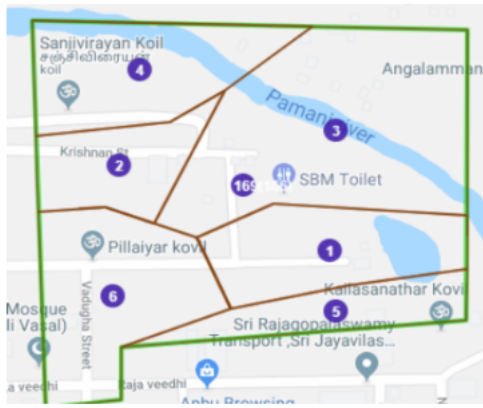

Nazri Naksha