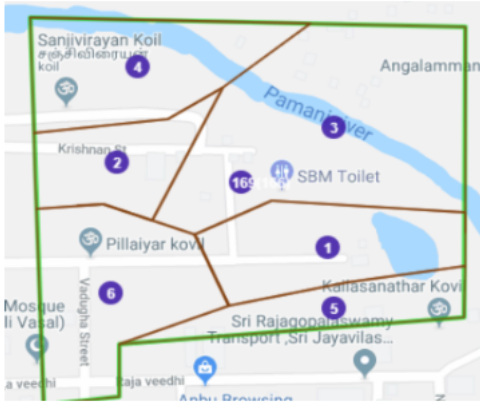

2. பாகத்தின் விவரங்கள் மற்றும் வாக்குச்சாவடிக்கான பரப்பளவு

இந்த பாகத்தில், பாகத்தின் கீழ் வரும் பிரிவின் எண் மற்றும் பெயர்															
1-மன்னார்குடி (ந), கிருஷ்ணன் தெரு வார்டு 11 2-மன்னார்குடி (ந), குட்டைக்கரைத் தெரு வார்டு 11 3-மன்னார்குடி (ந), சஞ்சிராயன் கோவில் தெரு வார்டு 11 4-மன்னார்குடி (ந), கைலாசநாதர் கோவில் மேலமடவிளாகம் வார்டு 11	<table style="width: 100%; border-collapse: collapse;"> <tr> <td style="width: 60%;">முக்கிய நகரம்/கிராமம் வார்டு</td> <td style="width: 40%;">: மன்னார்குடி வார்டு 11</td> </tr> <tr> <td>அஞ்சல் அலுவலகம்</td> <td>: மன்னார்குடி</td> </tr> <tr> <td>காவல் நிலையம்</td> <td>: மன்னார்குடி</td> </tr> <tr> <td>பஞ்சாயத்து வட்டம்</td> <td>:</td> </tr> <tr> <td>கோட்டம்</td> <td>: மன்னார்குடி</td> </tr> <tr> <td>மாவட்டம்</td> <td>: மன்னார்குடி</td> </tr> <tr> <td>அஞ்சல் குறியீட்டு எண்</td> <td>: திருவாரூர் : 614001</td> </tr> </table>	முக்கிய நகரம்/கிராமம் வார்டு	: மன்னார்குடி வார்டு 11	அஞ்சல் அலுவலகம்	: மன்னார்குடி	காவல் நிலையம்	: மன்னார்குடி	பஞ்சாயத்து வட்டம்	:	கோட்டம்	: மன்னார்குடி	மாவட்டம்	: மன்னார்குடி	அஞ்சல் குறியீட்டு எண்	: திருவாரூர் : 614001
முக்கிய நகரம்/கிராமம் வார்டு	: மன்னார்குடி வார்டு 11														
அஞ்சல் அலுவலகம்	: மன்னார்குடி														
காவல் நிலையம்	: மன்னார்குடி														
பஞ்சாயத்து வட்டம்	:														
கோட்டம்	: மன்னார்குடி														
மாவட்டம்	: மன்னார்குடி														
அஞ்சல் குறியீட்டு எண்	: திருவாரூர் : 614001														

3. வாக்குச் சாவடியின் விவரங்கள்

வாக்குச் சாவடியின் எண் மற்றும் பெயர் : 183 - கீழராஜ வீதி தொடக்கப்பள்ளி , குட்டைக்கரை தெரு மன்னார்குடி -614001 வாக்குச் சாவடியின் முகவரி : கீழ் ராஜ வீதி தொடக்கப்பள்ளி , குட்டைக்கரை தெரு மன்னார்குடி -614001, தெற்கு பார்த்த புதிய கட்டிடம் வடக்கு பகுதி	வாக்குச் சாவடியின் வகைப்பாடு (ஆண்/பெண்/பொது) துணை வாக்குச் சாவடிகளின் எண்ணிக்கை :	0
---	--	---

4. வாக்காளர்களின் எண்ணிக்கை

தொடங்கும் வரிசை எண்	முடியும் வரிசை எண்.	நிகர வாக்காளர்களின் எண்ணிக்கை			
		ஆண்	பெண்	மூன்றாம் பாலினம்	மொத்தம்
1	479	202	274	0	476

வாக்காளர் பதிவு அலுவலரின்
கையொப்பம்

Nazri Naksha