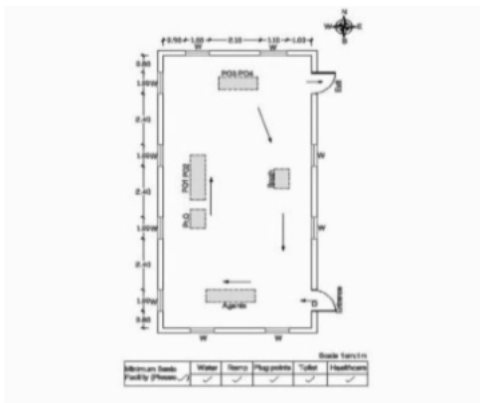

Google Map View

Polling Station Building Front View

Polling Station Front View

Cad View

Key MAP View

சட்டமன்றத் தொகுதியின் எண் மற்றும் பெயர் : 167-மன்னார்குடி
பிரிவு எண் மற்றும் பெயர் 1-மன்னார்குடி (ந), கிருஷ்ணன் தெரு வார்டு 11