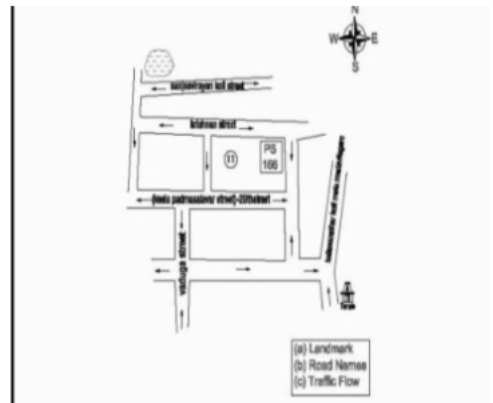

Google Map View

Polling Station Building Front View

Polling Station Front View

Cad View

Key MAP View

சட்டமன்றத் தொகுதியின் எண் மற்றும் பெயர் : 167-மன்னார்குடி
பிரிவு எண் மற்றும் பெயர் 1-மன்னார்குடி (ந), கிருஷ்ணன் தெரு வார்டு 11