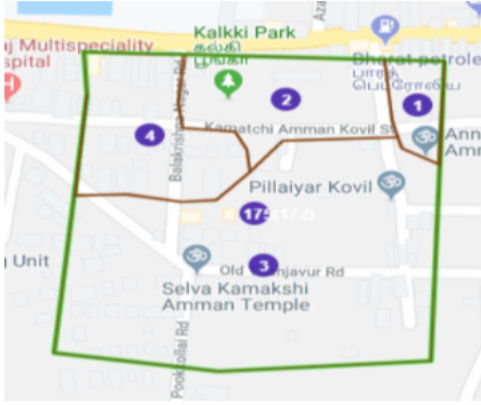

Nazri Naksha