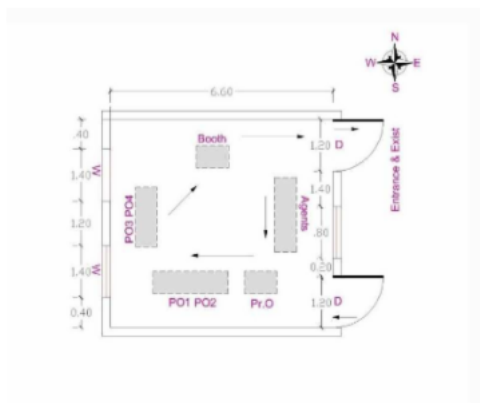

Google Map View

Polling Station Building Front View

(3) CAD Drawing

Polling Station Front View

(3) CAD Drawing

Cad View

Key MAP View

சட்டமன்றத் தொகுதியின் எண் மற்றும் பெயர் : 167-மன்னார்குடி
பிரிவு எண் மற்றும் பெயர் 1-மன்னார்குடி (ந), கீழ் வடம்போக்கித் தெரு வார்டு 20