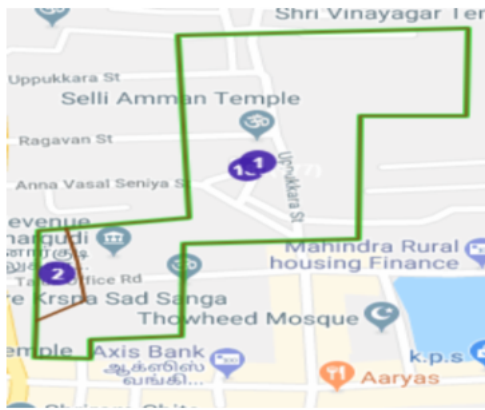

3. வாக்குச் சாவடியின் விவரங்கள்

வாக்குச் சாவடியின் எண் மற்றும் பெயர் : 199 - புனித வளனார் உயர்நிலைப்பள்ளி உப்புக்கர தெரு, மன்னார்குடி -614001	வாக்குச் சாவடியின் வகைப்பாடு (ஆண்/பெண்/பொது)	
வாக்குச் சாவடியின் முகவரி : புனித வளனார் உயர்நிலைப்பள்ளி மன்னார்குடி - 614001, வடக்கு பார்த்த கட்டிடம் தெற்கு பகுதி கடைசி அறை	துணை வாக்குச் சாவடிகளின் எண்ணிக்கை :	0

Google Map View

Polling Station Building Front View

(3) CAD Drawing

Polling Station Front View

(3) CAD Drawing

Cad View

Key MAP View

சட்டமன்றத் தொகுதியின் எண் மற்றும் பெயர் : 167-மன்னார்குடி
பிரிவு எண் மற்றும் பெயர் 1-மன்னார்குடி (ந), கீழ் வடம்போக்கித் தெரு வார்டு 20