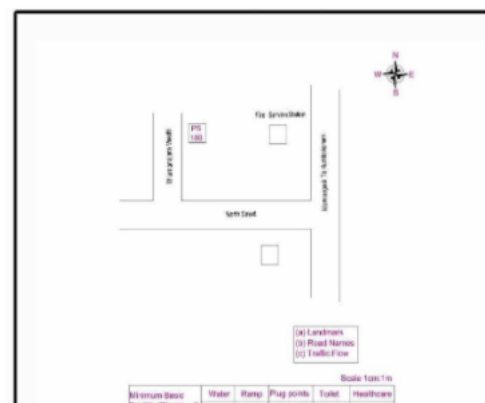

Google Map View

Polling Station Building Front View

(3) CAD Drawing

Polling Station Front View

(3) CAD Drawing

Cad View

Key MAP View

சட்டமன்றத் தொகுதியின் எண் மற்றும் பெயர் : 167-மன்னார்குடி
பிரிவு எண் மற்றும் பெயர் 1-மன்னார்குடி (ந), கீழ் வடம்போக்கித் தெரு வார்டு 20