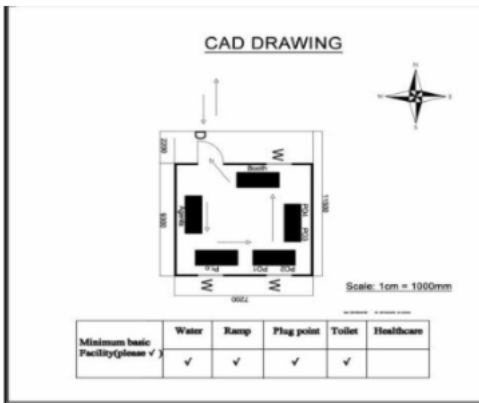

**Google Map View**

**Polling Station Building Front View**

**Polling Station Front View**

**Cad View**

**Key MAP View**

1 பெயர் : பார்வதி - கணவர் பெயர்: சுரேஷ் - வீட்டு எண் : 1 வயது : 42 பாலினம் : பெண் Photo is available	NWZ0785253	2 பெயர் : ஜெயந்தி - கணவர் பெயர்: கணேசன் - வீட்டு எண் : 1 வயது : 40 பாலினம் : பெண் Photo is available	NWZ0297770	3 பெயர் : மஞ்சளா - தந்தையின் பெயர்: செல்லதுரை - வீட்டு எண் : 1 வயது : 37 பாலினம் : பெண் Photo is available	NWZ0162479
4 பெயர் : ஜெமிலா - கணவர் பெயர்: சிவக்குமார் - வீட்டு எண் : 1 வயது : 37 பாலினம் : பெண் Photo is available	NWZ0637025	5 பெயர் : ரசியா கணவர் பெயர்: கோபாலகிருஷ்ணன் வீட்டு எண் : 01 வயது : 30 பாலினம் : பெண் Photo is available	NWZ02098325	6 பெயர் : வெற்றிவேல் தந்தையின் பெயர்: நடராஜன் வீட்டு எண் : 01 வயது : 24 பாலினம் : ஆண் Photo is available	NWZ02098127
7 பெயர் : பிரியதர்ஷினி தந்தையின் பெயர்: தேவேந்திரன் வீட்டு எண் : 1 வயது : 22 பாலினம் : பெண் Photo is available	NWZ2326767	8 பெயர் : பிரீத்திவரஷினி தந்தையின் பெயர்: தேவேந்திரன் வீட்டு எண் : 1 வயது : 21 பாலினம் : பெண் Photo is available	NWZ2326783	9 பெயர் : கருப்பையன் தந்தையின் பெயர்: உத்திராபதி வீட்டு எண் : 1/4 வயது : 29 பாலினம் : ஆண் Photo is available	NWZ2179752
10 பெயர் : ராஜேந்திரன் - தந்தையின் பெயர்: கலியபெருமாள் - வீட்டு எண் : 2 வயது : 47 பாலினம் : ஆண் Photo is available	NWZ0162487	11 பெயர் : வசந்திமாலா - தந்தையின் பெயர்: முருகேசன் - வீட்டு எண் : 2 வயது : 36 பாலினம் : ஆண் Photo is available	NWZ0146357	12 பெயர் : பிரசாத்பாபு - தந்தையின் பெயர்: அய்யாசாமி - வீட்டு எண் : 2 வயது : 36 பாலினம் : ஆண் Photo is available	NWZ0297887
13 பெயர் : பரணி தந்தையின் பெயர்: முருகானந்தம் வீட்டு எண் : 2/11 வயது : 23 பாலினம் : ஆண் Photo is available	NWZ2179620	14 பெயர் : குருநாதன் - தந்தையின் பெயர்: யாகப்பா - வீட்டு எண் : 2-80 வயது : 40 பாலினம் : ஆண் Photo is available	NWZ0431726	15 பெயர் : சிவ சுந்தர் - தந்தையின் பெயர்: சுப்ரமணியன் - வீட்டு எண் : 2-90 வயது : 29 பாலினம் : ஆண் Photo is available	NWZ0785162
16 பெயர் : சரன்ராஜ் - தந்தையின் பெயர்: நாக முத்து - வீட்டு எண் : 2-115B வயது : 29 பாலினம் : ஆண் Photo is available	NWZ0785154	17 பெயர் : செந்தில்முருகன் - தந்தையின் பெயர்: ராமகிருஷ்ணன் - வீட்டு எண் : 2/252 வயது : 53 பாலினம் : ஆண் Photo is available	MML6045199	18 பெயர் : அஸ்வின் தந்தையின் பெயர்: செந்தில்முருகன் வீட்டு எண் : 2-252 வயது : 20 பாலினம் : ஆண் Photo is available	NWZ2310571
19 பெயர் : பார்த்திபன் - தந்தையின் பெயர்: ராஜேந்திரன் - வீட்டு எண் : 2-405 வயது : 33 பாலினம் : ஆண் Photo is available	NWZ0431759	20 பெயர் : ரஹ்மான்பீவி - கணவர் பெயர்: ஷாஜுகான் - வீட்டு எண் : 3 வயது : 45 பாலினம் : பெண் Photo is available	NWZ0297689	21 பெயர் : லதா - கணவர் பெயர்: ராஜேந்திரன் - வீட்டு எண் : 3 வயது : 44 பாலினம் : பெண் Photo is available	NWZ0162495
22 பெயர் : திருநாவுக்கரசு - தந்தையின் பெயர்: சங்கர் - வீட்டு எண் : 3-4 வயது : 28 பாலினம் : ஆண் Photo is available	NWZ0875807	23 பெயர் : சத்தியா - கணவர் பெயர்: முத்துகுமார் - வீட்டு எண் : 4 வயது : 40 பாலினம் : பெண் Photo is available	NWZ0146365	24 பெயர் : பொருள்செல்வி - கணவர் பெயர்: சீனிவாசன் - வீட்டு எண் : 4 வயது : 38 பாலினம் : பெண் Photo is available	NWZ0146340
25 பெயர் : தங்கராசு - தந்தையின் பெயர்: உத்திராபதி - வீட்டு எண் : 5 வயது : 60 பாலினம் : ஆண் Photo is available	NWZ0297580	26 பெயர் : சரோஜா - கணவர் பெயர்: தங்கராசு - வீட்டு எண் : 5 வயது : 55 பாலினம் : பெண் Photo is available	NWZ0297929	27 பெயர் : தேவிகா - கணவர் பெயர்: வரதராஜன் - வீட்டு எண் : 5 வயது : 38 பாலினம் : பெண் Photo is available	NWZ0146373
28 பெயர் : தெய்வானை - தந்தையின் பெயர்: முனியாண்டி வீட்டு எண் : 6 வயது : 35 பாலினம் : பெண் Photo is available	NWZ0162537	29 பெயர் : நீலாவதி - தந்தையின் பெயர்: சுப்ரமணியன் - வீட்டு எண் : 7 வயது : 37 பாலினம் : பெண் Photo is available	NWZ0146381	30 பெயர் : ஜோதிகா - கணவர் பெயர்: சசிகுமார் - வீட்டு எண் : 10 வயது : 36 பாலினம் : பெண் Photo is available	NWZ0146399