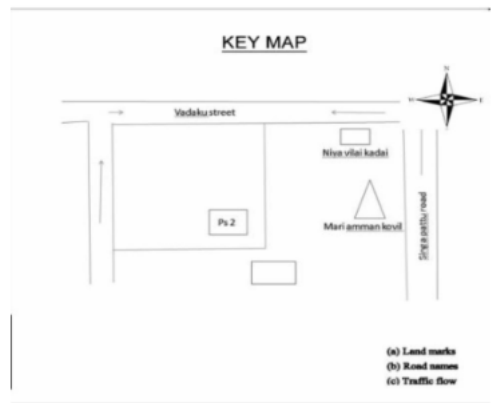

**Google Map View**

**Polling Station Building Front View**

**Polling Station Front View**

**Cad View**

**Key MAP View**

1 பெயர் : பார்வதி - கணவர் பெயர்: சுரேஷ் - வீட்டு எண் : 1 வயது : 42 பாலினம் : பெண் Photo is available	NWZ0785253	2 பெயர் : ஜெயந்தி - கணவர் பெயர்: கணேசன் - வீட்டு எண் : 1 வயது : 40 பாலினம் : பெண் Photo is available	NWZ0297770	3 பெயர் : மஞ்சளா - தந்தையின் பெயர்: செல்லதுரை - வீட்டு எண் : 1 வயது : 37 பாலினம் : பெண் Photo is available	NWZ0162479
4 பெயர் : ஜெமிலா - கணவர் பெயர்: சிவக்குமார் - வீட்டு எண் : 1 வயது : 37 பாலினம் : பெண் Photo is available	NWZ0637025	5 பெயர் : ரசியா கணவர் பெயர்: கோபாலகிருஷ்ணன் வீட்டு எண் : 01 வயது : 30 பாலினம் : பெண் Photo is available	NWZ02098325	6 பெயர் : வெற்றிவேல் தந்தையின் பெயர்: நடராஜன் வீட்டு எண் : 01 வயது : 24 பாலினம் : ஆண் Photo is available	NWZ02098127
7 பெயர் : பிரியதர்ஷினி தந்தையின் பெயர்: தேவேந்திரன் வீட்டு எண் : 1 வயது : 22 பாலினம் : பெண் Photo is available	NWZ2326767	8 பெயர் : பிரீத்திவரஷினி தந்தையின் பெயர்: தேவேந்திரன் வீட்டு எண் : 1 வயது : 21 பாலினம் : பெண் Photo is available	NWZ2326783	9 பெயர் : கருப்பையன் தந்தையின் பெயர்: உத்திராபதி வீட்டு எண் : 1/4 வயது : 29 பாலினம் : ஆண் Photo is available	NWZ2179752
10 பெயர் : ராஜேந்திரன் - தந்தையின் பெயர்: கலியபெருமாள் - வீட்டு எண் : 2 வயது : 47 பாலினம் : ஆண் Photo is available	NWZ0162487	11 பெயர் : வசந்திமாலா - தந்தையின் பெயர்: முருகேசன் - வீட்டு எண் : 2 வயது : 36 பாலினம் : ஆண் Photo is available	NWZ0146357	12 பெயர் : பிரசாத்பாபு - தந்தையின் பெயர்: அய்யாசாமி - வீட்டு எண் : 2 வயது : 36 பாலினம் : ஆண் Photo is available	NWZ0297887
13 பெயர் : பரணி தந்தையின் பெயர்: முருகானந்தம் வீட்டு எண் : 2/11 வயது : 23 பாலினம் : ஆண் Photo is available	NWZ2179620	14 பெயர் : குருநாதன் - தந்தையின் பெயர்: யாகப்பா - வீட்டு எண் : 2-80 வயது : 40 பாலினம் : ஆண் Photo is available	NWZ0431726	15 பெயர் : சிவ சுந்தர் - தந்தையின் பெயர்: சுப்ரமணியன் - வீட்டு எண் : 2-90 வயது : 29 பாலினம் : ஆண் Photo is available	NWZ0785162
16 பெயர் : சரன்ராஜ் - தந்தையின் பெயர்: நாக முத்து - வீட்டு எண் : 2-115B வயது : 29 பாலினம் : ஆண் Photo is available	NWZ0785154	17 பெயர் : செந்தில்முருகன் - தந்தையின் பெயர்: ராமகிருஷ்ணன் - வீட்டு எண் : 2/252 வயது : 53 பாலினம் : ஆண் Photo is available	MML6045199	18 பெயர் : அஸ்வின் தந்தையின் பெயர்: செந்தில்முருகன் வீட்டு எண் : 2-252 வயது : 20 பாலினம் : ஆண் Photo is available	NWZ2310571
19 பெயர் : பார்த்திபன் - தந்தையின் பெயர்: ராஜேந்திரன் - வீட்டு எண் : 2-405 வயது : 33 பாலினம் : ஆண் Photo is available	NWZ0431759	20 பெயர் : ரஹ்மான்பீவி - கணவர் பெயர்: ஷாஜுகான் - வீட்டு எண் : 3 வயது : 45 பாலினம் : பெண் Photo is available	NWZ0297689	21 பெயர் : லதா - கணவர் பெயர்: ராஜேந்திரன் - வீட்டு எண் : 3 வயது : 44 பாலினம் : பெண் Photo is available	NWZ0162495
22 பெயர் : திருநாவுக்கரசு - தந்தையின் பெயர்: சங்கர் - வீட்டு எண் : 3-4 வயது : 28 பாலினம் : ஆண் Photo is available	NWZ0875807	23 பெயர் : சத்தியா - கணவர் பெயர்: முத்துகுமார் - வீட்டு எண் : 4 வயது : 40 பாலினம் : பெண் Photo is available	NWZ0146365	24 பெயர் : பொருள்செல்வி - கணவர் பெயர்: சீனிவாசன் - வீட்டு எண் : 4 வயது : 38 பாலினம் : பெண் Photo is available	NWZ0146340
25 பெயர் : தங்கராசு - தந்தையின் பெயர்: உத்திராபதி - வீட்டு எண் : 5 வயது : 60 பாலினம் : ஆண் Photo is available	NWZ0297580	26 பெயர் : சரோஜா - கணவர் பெயர்: தங்கராசு - வீட்டு எண் : 5 வயது : 55 பாலினம் : பெண் Photo is available	NWZ0297929	27 பெயர் : தேவிகா - கணவர் பெயர்: வரதராஜன் - வீட்டு எண் : 5 வயது : 38 பாலினம் : பெண் Photo is available	NWZ0146373
28 பெயர் : தெய்வானை - தந்தையின் பெயர்: முனியாண்டி வீட்டு எண் : 6 வயது : 35 பாலினம் : பெண் Photo is available	NWZ0162537	29 பெயர் : நீலாவதி - தந்தையின் பெயர்: சுப்ரமணியன் - வீட்டு எண் : 7 வயது : 37 பாலினம் : பெண் Photo is available	NWZ0146381	30 பெயர் : ஜோதிகா - கணவர் பெயர்: சசிகுமார் - வீட்டு எண் : 10 வயது : 36 பாலினம் : பெண் Photo is available	NWZ0146399