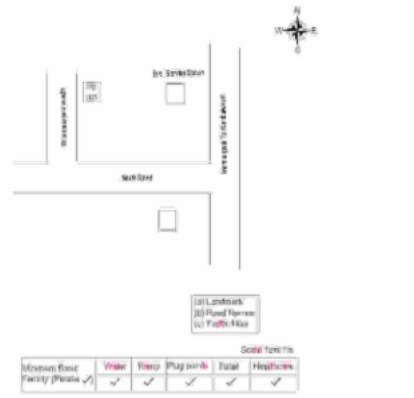

Key MAP View