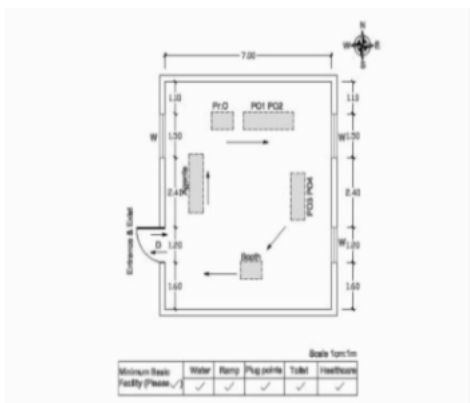

Google Map View

Polling Station Building Front View

Polling Station Front View

Cad View

Key MAP View

1 பெயர் : பானுமதி - கணவர் பெயர்: ராஜேந்திரபாபு - வீட்டு எண் : 1-13 வயது : 75 பாலினம் : பெண்	LNN3702891 Photo is available	2 பெயர் : ராஜ்பிரகாஷ் - தந்தையின் பெயர்: ராஜேந்திரபாபு - வீட்டு எண் : 1-13 வயது : 42 பாலினம் : ஆண்	LNN3702883 Photo is available	3 பெயர் : ராஜம் காதர் ஹுசைன் கணவர் பெயர்: உசேன் - வீட்டு எண் : 1ஏ1 வயது : 76 பாலினம் : பெண்	NWZ0507814 Photo is available
4 பெயர் : ராஜேந்திரன் - தந்தையின் பெயர்: பிச்சை - வீட்டு எண் : 1B வயது : 78 பாலினம் : ஆண்	NWZ1742519 Photo is available	5 பெயர் : ரவீக்குமார் - தந்தையின் பெயர்: வீரமணி - வீட்டு எண் : 1B-18 வயது : 28 பாலினம் : ஆண்	NWZ0933812 Photo is available	6 பெயர் : வெங்கடேசன் - தந்தையின் பெயர்: கோபாலகிருஷ்ணன் தீட்சிதர் - வீட்டு எண் : 2 வயது : 55 பாலினம் : ஆண்	NWZ0751107 Photo is available
7 பெயர் : ஹரிணி - கணவர் பெயர்: வெங்கடேசன் - வீட்டு எண் : 2 வயது : 43 பாலினம் : பெண்	NWZ0751289 Photo is available	8 பெயர் : மாரியம்மா - கணவர் பெயர்: சண்முகம் - வீட்டு எண் : 2-1 வயது : 69 பாலினம் : பெண்	NWZ1742527 Photo is available	9 பெயர் : ராஜகோபால் - தந்தையின் பெயர்: சண்முகம் - வீட்டு எண் : 2-1 வயது : 50 பாலினம் : ஆண்	LNN1536952 Photo is available
10 பெயர் : இளங்கோ - தந்தையின் பெயர்: கிருஷ்ணன் - வீட்டு எண் : 2A வயது : 46 பாலினம் : ஆண்	LNN3702842 Photo is available	11 பெயர் : சந்திரசேகரன் - தந்தையின் பெயர்: பஞ்சவர்ணம் - வீட்டு எண் : 3 வயது : 77 பாலினம் : ஆண்	NWZ1742535 Photo is available	12 பெயர் : பௌளம்மாள் - கணவர் பெயர்: சுப்ரமணியன் - வீட்டு எண் : 3 வயது : 71 பாலினம் : பெண்	NWZ0820811 Photo is available
13 பெயர் : சேகர் - தந்தையின் பெயர்: சிங்காரவேல் - வீட்டு எண் : 3 வயது : 69 பாலினம் : ஆண்	NWZ1006741 Photo is available	14 பெயர் : கலைச்செல்வன் - தந்தையின் பெயர்: சந்திர சேகரன் - வீட்டு எண் : 3 வயது : 46 பாலினம் : ஆண்	LNN1537059 Photo is available	15 பெயர் : சாவித்திரி - கணவர் பெயர்: சாமிநாதன் - வீட்டு எண் : 3 வயது : 43 பாலினம் : பெண்	LNN3769163 Photo is available
16 பெயர் : கருணாகரன் - தந்தையின் பெயர்: சாமிநாதன் - வீட்டு எண் : 3-4 வயது : 67 பாலினம் : ஆண்	NWZ1742543 Photo is available	17 பெயர் : சாந்தி கணவர் பெயர்: கருணாகரன் வீட்டு எண் : 3/4 வயது : 56 பாலினம் : பெண்	NWZ2042844 Photo is available	18 பெயர் : பாலமுருகன் - தந்தையின் பெயர்: கருணாகரன் - வீட்டு எண் : 3-4 வயது : 29 பாலினம் : ஆண்	NWZ0820795 Photo is available
19 பெயர் : சுதா - கணவர் பெயர்: தமிழ்ச்செல்வன் - வீட்டு எண் : 3-5 வயது : 48 பாலினம் : பெண்	LNN3691037 Photo is available	20 பெயர் : பிரகதீஸ்வர் தந்தையின் பெயர்: தமிழ்ச்செல்வன் வீட்டு எண் : 3/5 வயது : 25 பாலினம் : ஆண்	NWZ2042828 Photo is available	21 பெயர் : ஸ்ரீநிவாசா தேஸ்கிதார தந்தையின் பெயர்: லக்ஷ்மணன் வீட்டு எண் : 3ஏ வயது : 77 பாலினம் : ஆண்	NWZ1255884 Photo is available
22 பெயர் : பட்டம்மாள் கணவர் பெயர்: சீனிவாசதீட்சதர் வீட்டு எண் : 3ஏ வயது : 75 பாலினம் : பெண்	NWZ1253426 Photo is available	23 பெயர் : நவீன் தந்தையின் பெயர்: ராஜகோபாலன் வீட்டு எண் : 3ஏ வயது : 26 பாலினம் : ஆண்	NWZ1217975 Photo is available	24 பெயர் : ரம்யா தந்தையின் பெயர்: புருஷோத்தமன் வீட்டு எண் : 3ஏ வயது : 22 பாலினம் : பெண்	NWZ2368546 Photo is available
25 பெயர் : ரஷ்மிகா தந்தையின் பெயர்: ராஜகோபாலன் வீட்டு எண் : 3ஏ, வயது : 20 பாலினம் : பெண்	NWZ2377695 Photo is available	26 பெயர் : நவீன் தந்தையின் பெயர்: முருகேசன் வீட்டு எண் : 3ஏ-13 வயது : 25 பாலினம் : ஆண்	NWZ1209857 Photo is available	27 பெயர் : அறிவுழகன் - தந்தையின் பெயர்: காளிமுத்து - வீட்டு எண் : 3A-17 வயது : 43 பாலினம் : ஆண்	NWZ0507509 Photo is available
28 பெயர் : சக்திவேல் - தந்தையின் பெயர்: மோகன் - வீட்டு எண் : 4 வயது : 32 பாலினம் : ஆண்	NWZ0603696 Photo is available	29 பெயர் : கலைவாணி - கணவர் பெயர்: செல்வராஜ் - வீட்டு எண் : 5 வயது : 59 பாலினம் : பெண்	NWZ0427237 Photo is available	30 பெயர் : மாணிக்கவள்ளி - கணவர் பெயர்: பெரியண்ணன் - வீட்டு எண் : 5 வயது : 50 பாலினம் : பெண்	LNN3702826 Photo is available