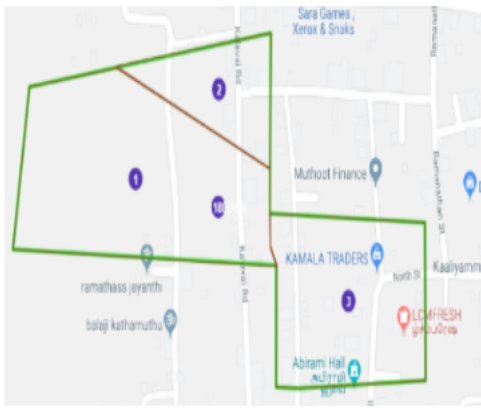

Nazri Naksha