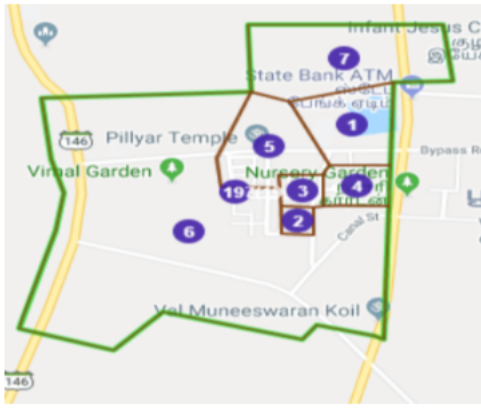

Nazri Naksha