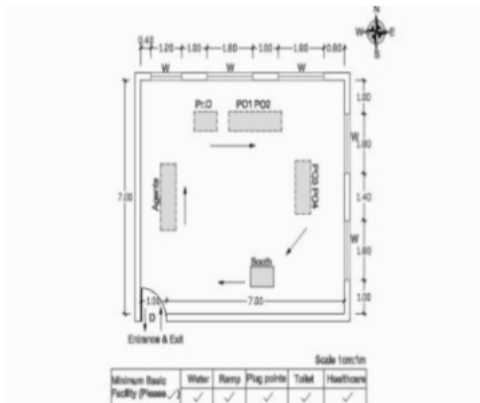

Google Map View

Polling Station Building Front View

Polling Station Front View

Cad View

Key MAP View

1 பெயர் : விஜயா கணவர் பெயர் : கலியபெருமாள் வீட்டு எண் : 0 வயது : 64 பாலினம் : பெண் Photo is available	NWZ2055754	2 பெயர் : ராஜா மோகன் - தாயின் பெயர் : வெற்றிச்செல்வி - வீட்டு எண் : 1 வயது : 42 பாலினம் : ஆண் Photo is available	NWZ0607168	# 3 பெயர் : ஜென்னி சிவ சின்னையன் வி தந்தையின் பெயர் : சின்னையன் வீட்டு எண் : 1 வயது : 21 பாலினம் : பெண் Photo is available	NWZ2286938
4 பெயர் : காள்ஸ்வரி கணவர் பெயர் : நடராஜன் வீட்டு எண் : 1/66 வயது : 35 பாலினம் : பெண் Photo is available	NWZ2350411	5 பெயர் : சங்கீதா - தந்தையின் பெயர் : ரவிக்குமார் - வீட்டு எண் : 1-82 வயது : 28 பாலினம் : பெண் Photo is available	NWZ1008101	6 பெயர் : ஷேக் முகமது தந்தையின் பெயர் : ஹனிபா ராவுத்தர் வீட்டு எண் : 2 வயது : 53 பாலினம் : ஆண் Photo is available	NWZ2243491
7 பெயர் : அம்பிகாபதி - தந்தையின் பெயர் : திருவரங்கம் - வீட்டு எண் : 3 வயது : 67 பாலினம் : ஆண் Photo is available	NWZ0746685	8 பெயர் : புவனேஸ்வரி - கணவர் பெயர் : அம்பிகாபதி - வீட்டு எண் : 3 வயது : 56 பாலினம் : பெண் Photo is available	NWZ0746693	9 பெயர் : சத்திய நாராயணன் தந்தையின் பெயர் : அம்பிகாபதி வீட்டு எண் : 3 வயது : 23 பாலினம் : ஆண் Photo is available	NWZ2201374
10 பெயர் : வீரமணி - தந்தையின் பெயர் : சிவானந்தம் - வீட்டு எண் : 3-45 வயது : 43 பாலினம் : ஆண் Photo is available	NWZ0824409	11 பெயர் : ராதிகா - தந்தையின் பெயர் : வீரமணி - வீட்டு எண் : 3-45 வயது : 36 பாலினம் : பெண் Photo is available	NWZ0824433	12 பெயர் : கிளிண்டன் - தந்தையின் பெயர் : ஜோசப் அமுல்ராஜ் வீட்டு எண் : 3/482-56 வயது : 31 பாலினம் : ஆண் Photo is available	NWZ0634162
13 பெயர் : கதிர்வாசன் தந்தையின் பெயர் : கனகசபை வீட்டு எண் : 4/54 ஏ வயது : 25 பாலினம் : ஆண் Photo is available	NWZ2233518	14 பெயர் : சக்தி தந்தையின் பெயர் : கனகசபை வீட்டு எண் : 4/54 ஏ வயது : 23 பாலினம் : பெண் Photo is available	NWZ2233526	15 பெயர் : திவ்யா - கணவர் பெயர் : உமாபதி - வீட்டு எண் : 4C வயது : 33 பாலினம் : பெண் Photo is available	NWZ0979914
16 பெயர் : கார்த்திகேயன் - தந்தையின் பெயர் : ராமலிங்கம் - வீட்டு எண் : 6 வயது : 45 பாலினம் : ஆண் Photo is available	LNN3661162	17 பெயர் : சாய்குமார் - தந்தையின் பெயர் : ரெத்தினசாமி - வீட்டு எண் : 6 வயது : 32 பாலினம் : ஆண் Photo is available	NWZ0499459	18 பெயர் : சத்யா - கணவர் பெயர் : மணிகண்டன் - வீட்டு எண் : 7 வயது : 35 பாலினம் : பெண் Photo is available	NWZ0783746
19 பெயர் : சுபா - கணவர் பெயர் : பூபாலன் - வீட்டு எண் : 7B வயது : 39 பாலினம் : பெண் Photo is available	NWZ1008143	20 பெயர் : வினோத் - தந்தையின் பெயர் : பன்னீர்செல்வம் - வீட்டு எண் : 7C வயது : 33 பாலினம் : ஆண் Photo is available	NWZ1008150	21 பெயர் : இளங்கோவன் - தந்தையின் பெயர் : சேட்டு - வீட்டு எண் : 9 வயது : 54 பாலினம் : ஆண் Photo is available	NWZ0868968
22 பெயர் : ஸ்ரீ சந்தோஷ் ராம் தந்தையின் பெயர் : கிருஷ்ணன் வீட்டு எண் : 9 வயது : 23 பாலினம் : ஆண் Photo is available	NWZ2101749	23 பெயர் : வனிதா - கணவர் பெயர் : இளங்கோவன் - வீட்டு எண் : 9A வயது : 35 பாலினம் : பெண் Photo is available	NWZ0979898	24 பெயர் : வனரோஜா ரா கணவர் பெயர் : ராஜப்பா வீட்டு எண் : 9 ஜீ வயது : 55 பாலினம் : பெண் Photo is available	NWZ2263630
25 பெயர் : சஞ்சய் தர்ஷன் தந்தையின் பெயர் : நல்லதம்பி வீட்டு எண் : 10 வயது : 26 பாலினம் : ஆண் Photo is available	NWZ2055713	26 பெயர் : அன்பழகன் - தந்தையின் பெயர் : நாராயணசாமி - வீட்டு எண் : 11 வயது : 63 பாலினம் : ஆண் Photo is available	NWZ0783886	27 பெயர் : உமாமகேஸ்வரி - கணவர் பெயர் : அன்பழகன் - வீட்டு எண் : 11 வயது : 57 பாலினம் : பெண் Photo is available	NWZ0783894
28 பெயர் : மதுமிதா தந்தையின் பெயர் : சண்முகவடிவேல் வீட்டு எண் : 13 வயது : 25 பாலினம் : பெண் Photo is available	NWZ2184299	29 பெயர் : ஸ்ரீநாத் தந்தையின் பெயர் : புருசோத்தமன் வீட்டு எண் : 13/6 வயது : 26 பாலினம் : ஆண் Photo is available	NWZ1134766	30 பெயர் : பிரியதர்ஷினி தந்தையின் பெயர் : ராஜேந்திரன் வீட்டு எண் : 15 வயது : 24 பாலினம் : பெண் Photo is available	NWZ2137537