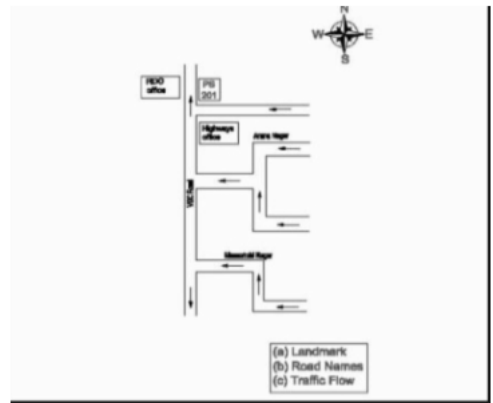

Google Map View

Polling Station Building Front View

Polling Station Front View

Cad View

Key MAP View

1 பெயர் : மோகன் - தந்தையின் பெயர்: ஞானசுந்தரம் - வீட்டு எண் : 1 வயது : 64 பாலினம் : ஆண் Photo is available	NWZ0428334	2 பெயர் : அல்வி - கணவர் பெயர்: அரசு - வீட்டு எண் : 1 வயது : 63 பாலினம் : பெண் Photo is available	NWZ0608372	3 பெயர் : செல்வராஜ் - தந்தையின் பெயர்: அய்யாகண்ணு - வீட்டு எண் : 1 வயது : 60 பாலினம் : ஆண் Photo is available	NWZ0428250
4 பெயர் : வனரோஜா - கணவர் பெயர்: கர்ணன் - வீட்டு எண் : 1 வயது : 55 பாலினம் : பெண் Photo is available	NWZ0428235	5 பெயர் : சாந்தி - கணவர் பெயர்: பாஸ்கரன் - வீட்டு எண் : 1 வயது : 54 பாலினம் : பெண் Photo is available	NWZ0197152	6 பெயர் : சுரேஷ் குமார் - தந்தையின் பெயர்: வரதராஜன் - வீட்டு எண் : 1 வயது : 53 பாலினம் : ஆண் Photo is available	NWZ0634642
7 பெயர் : ராமசாமி - தந்தையின் பெயர்: சுந்தர்ராஜ் - வீட்டு எண் : 1 வயது : 49 பாலினம் : ஆண் Photo is available	NWZ0428169	8 பெயர் : முருகேசன் - தந்தையின் பெயர்: வடிவேல் - வீட்டு எண் : 1 வயது : 49 பாலினம் : ஆண் Photo is available	LNN3746443	9 பெயர் : சரோஜா - கணவர் பெயர்: ராஜா - வீட்டு எண் : 1 வயது : 48 பாலினம் : பெண் Photo is available	NWZ0519934
10 பெயர் : தேவி - கணவர் பெயர்: சுரேஷ்குமார் - வீட்டு எண் : 1 வயது : 48 பாலினம் : பெண் Photo is available	NWZ0634626	11 பெயர் : ஆனந்தி - கணவர் பெயர்: கணேசன் - வீட்டு எண் : 1 வயது : 45 பாலினம் : பெண் Photo is available	NWZ0197509	12 பெயர் : ஆண்டாள் - கணவர் பெயர்: ராமசாமி - வீட்டு எண் : 1 வயது : 44 பாலினம் : பெண் Photo is available	NWZ0428151
13 பெயர் : நவந்தம் - கணவர் பெயர்: சந்திரசேகரன் - வீட்டு எண் : 1 வயது : 42 பாலினம் : பெண் Photo is available	NWZ0197004	14 பெயர் : ஸ்டாலின் - தந்தையின் பெயர்: ராமையன் - வீட்டு எண் : 1 வயது : 40 பாலினம் : ஆண் Photo is available	NWZ0428102	15 பெயர் : அப்துல்ரகுமான் - தாயின் பெயர்: பாத்திமா பீவி - வீட்டு எண் : 1 வயது : 39 பாலினம் : ஆண் Photo is available	NWZ0428318
16 பெயர் : முருகன் - தந்தையின் பெயர்: நல்லமுத்து - வீட்டு எண் : 1 வயது : 39 பாலினம் : ஆண் Photo is available	NWZ0333310	17 பெயர் : இளவரசி - கணவர் பெயர்: முத்துக்குமார் - வீட்டு எண் : 1 வயது : 39 பாலினம் : பெண் Photo is available	NWZ0384743	18 பெயர் : சத்தியகலா - கணவர் பெயர்: ரமேஷ் - வீட்டு எண் : 1 வயது : 38 பாலினம் : பெண் Photo is available	NWZ0825745
19 பெயர் : மகேந்திரன் - தந்தையின் பெயர்: ராமசாமி - வீட்டு எண் : 1 வயது : 37 பாலினம் : ஆண் Photo is available	NWZ0384719	20 பெயர் : தென்றல் குமரன் - தந்தையின் பெயர்: இராமசந்திரன் - வீட்டு எண் : 1 வயது : 37 பாலினம் : ஆண் Photo is available	NWZ0744581	21 பெயர் : மனோ - தந்தையின் பெயர்: ரெங்கராஜ் - வீட்டு எண் : 1 வயது : 36 பாலினம் : ஆண் Photo is available	NWZ0197533
22 பெயர் : அனுசியா - தந்தையின் பெயர்: ஞானசேகரன் - வீட்டு எண் : 1 வயது : 35 பாலினம் : பெண் Photo is available	NWZ0197830	23 பெயர் : கீதா - கணவர் பெயர்: சத்தியன் - வீட்டு எண் : 1 வயது : 35 பாலினம் : பெண் Photo is available	NWZ0196469	24 பெயர் : கோபி - தந்தையின் பெயர்: நீலாவதி - வீட்டு எண் : 1 வயது : 35 பாலினம் : ஆண் Photo is available	NWZ0384123
25 பெயர் : சிலம்பரசன் - தந்தையின் பெயர்: கௌதமன் - வீட்டு எண் : 1 வயது : 34 பாலினம் : ஆண் Photo is available	NWZ0197616	26 பெயர் : முரளிதரன் - தந்தையின் பெயர்: ஸ்ரீதர் - வீட்டு எண் : 1 வயது : 31 பாலினம் : ஆண் Photo is available	NWZ0825729	27 பெயர் : கார்த்திகேயன் - தந்தையின் பெயர்: ஸ்ரீதர் - வீட்டு எண் : 1 வயது : 30 பாலினம் : ஆண் Photo is available	NWZ0825737
28 பெயர் : வினோதகுமார் - தந்தையின் பெயர்: நாகேந்திரன் - வீட்டு எண் : 1-A வயது : 36 பாலினம் : ஆண் Photo is available	NWZ0198549	29 பெயர் : விக்னேஷ்குமார் தந்தையின் பெயர்: நாகேந்திரன் - வீட்டு எண் : 1-A வயது : 34 பாலினம் : ஆண் Photo is available	NWZ0197343	30 பெயர் : வீரமணி - தந்தையின் பெயர்: மகாலிங்கம் - வீட்டு எண் : 1B வயது : 60 பாலினம் : ஆண் Photo is available	NWZ0384602