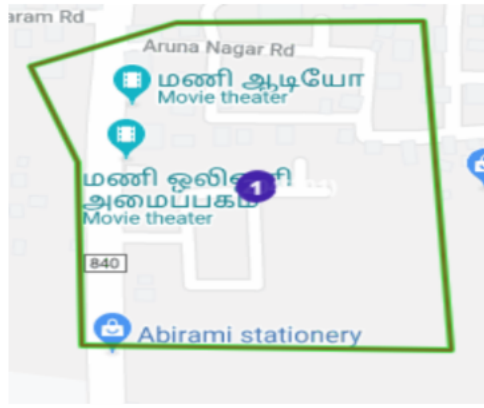

Nazri Naksha