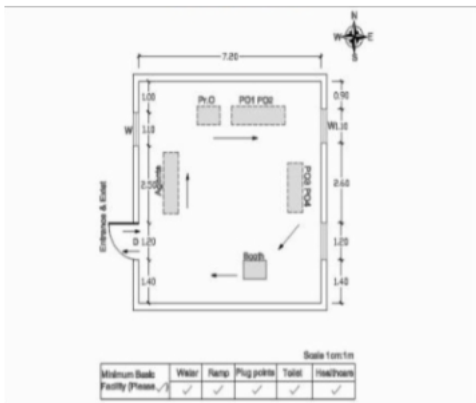

Google Map View

Polling Station Building Front View

Polling Station Front View

Cad View

Key MAP View

1 பெயர் : மோகன் - தந்தையின் பெயர்: ஞானசுந்தரம் - வீட்டு எண் : 1 வயது : 64 பாலினம் : ஆண் Photo is available	NWZ0428334	2 பெயர் : அல்வி - கணவர் பெயர்: அரசு - வீட்டு எண் : 1 வயது : 63 பாலினம் : பெண் Photo is available	NWZ0608372	3 பெயர் : செல்வராஜ் - தந்தையின் பெயர்: அய்யாகண்ணு - வீட்டு எண் : 1 வயது : 60 பாலினம் : ஆண் Photo is available	NWZ0428250
4 பெயர் : வனரோஜா - கணவர் பெயர்: கர்ணன் - வீட்டு எண் : 1 வயது : 55 பாலினம் : பெண் Photo is available	NWZ0428235	5 பெயர் : சாந்தி - கணவர் பெயர்: பாஸ்கரன் - வீட்டு எண் : 1 வயது : 54 பாலினம் : பெண் Photo is available	NWZ0197152	6 பெயர் : சுரேஷ் குமார் - தந்தையின் பெயர்: வரதராஜன் - வீட்டு எண் : 1 வயது : 53 பாலினம் : ஆண் Photo is available	NWZ0634642
7 பெயர் : ராமசாமி - தந்தையின் பெயர்: சுந்தர்ராஜ் - வீட்டு எண் : 1 வயது : 49 பாலினம் : ஆண் Photo is available	NWZ0428169	8 பெயர் : முருகேசன் - தந்தையின் பெயர்: வடிவேல் - வீட்டு எண் : 1 வயது : 49 பாலினம் : ஆண் Photo is available	LNN3746443	9 பெயர் : சரோஜா - கணவர் பெயர்: ராஜா - வீட்டு எண் : 1 வயது : 48 பாலினம் : பெண் Photo is available	NWZ0519934
10 பெயர் : தேவி - கணவர் பெயர்: சுரேஷ்குமார் - வீட்டு எண் : 1 வயது : 48 பாலினம் : பெண் Photo is available	NWZ0634626	11 பெயர் : ஆனந்தி - கணவர் பெயர்: கணேசன் - வீட்டு எண் : 1 வயது : 45 பாலினம் : பெண் Photo is available	NWZ0197509	12 பெயர் : ஆண்டாள் - கணவர் பெயர்: ராமசாமி - வீட்டு எண் : 1 வயது : 44 பாலினம் : பெண் Photo is available	NWZ0428151
13 பெயர் : நவந்தம் - கணவர் பெயர்: சந்திரசேகரன் - வீட்டு எண் : 1 வயது : 42 பாலினம் : பெண் Photo is available	NWZ0197004	14 பெயர் : ஸ்டாலின் - தந்தையின் பெயர்: ராமையன் - வீட்டு எண் : 1 வயது : 40 பாலினம் : ஆண் Photo is available	NWZ0428102	15 பெயர் : அப்துல்ரகுமான் - தாயின் பெயர்: பாத்திமா பீவி - வீட்டு எண் : 1 வயது : 39 பாலினம் : ஆண் Photo is available	NWZ0428318
16 பெயர் : முருகன் - தந்தையின் பெயர்: நல்லமுத்து - வீட்டு எண் : 1 வயது : 39 பாலினம் : ஆண் Photo is available	NWZ0333310	17 பெயர் : இளவரசி - கணவர் பெயர்: முத்துக்குமார் - வீட்டு எண் : 1 வயது : 39 பாலினம் : பெண் Photo is available	NWZ0384743	18 பெயர் : சத்தியகலா - கணவர் பெயர்: ரமேஷ் - வீட்டு எண் : 1 வயது : 38 பாலினம் : பெண் Photo is available	NWZ0825745
19 பெயர் : மகேந்திரன் - தந்தையின் பெயர்: ராமசாமி - வீட்டு எண் : 1 வயது : 37 பாலினம் : ஆண் Photo is available	NWZ0384719	20 பெயர் : தென்றல் குமரன் - தந்தையின் பெயர்: இராமசந்திரன் - வீட்டு எண் : 1 வயது : 37 பாலினம் : ஆண் Photo is available	NWZ0744581	21 பெயர் : மனோ - தந்தையின் பெயர்: ரெங்கராஜ் - வீட்டு எண் : 1 வயது : 36 பாலினம் : ஆண் Photo is available	NWZ0197533
22 பெயர் : அனுசியா - தந்தையின் பெயர்: ஞானசேகரன் - வீட்டு எண் : 1 வயது : 35 பாலினம் : பெண் Photo is available	NWZ0197830	23 பெயர் : கீதா - கணவர் பெயர்: சத்தியன் - வீட்டு எண் : 1 வயது : 35 பாலினம் : பெண் Photo is available	NWZ0196469	24 பெயர் : கோபி - தந்தையின் பெயர்: நீலாவதி - வீட்டு எண் : 1 வயது : 35 பாலினம் : ஆண் Photo is available	NWZ0384123
25 பெயர் : சிலம்பரசன் - தந்தையின் பெயர்: கௌதமன் - வீட்டு எண் : 1 வயது : 34 பாலினம் : ஆண் Photo is available	NWZ0197616	26 பெயர் : முரளிதரன் - தந்தையின் பெயர்: ஸ்ரீதர் - வீட்டு எண் : 1 வயது : 31 பாலினம் : ஆண் Photo is available	NWZ0825729	27 பெயர் : கார்த்திகேயன் - தந்தையின் பெயர்: ஸ்ரீதர் - வீட்டு எண் : 1 வயது : 30 பாலினம் : ஆண் Photo is available	NWZ0825737
28 பெயர் : வினோதகுமார் - தந்தையின் பெயர்: நாகேந்திரன் - வீட்டு எண் : 1-A வயது : 36 பாலினம் : ஆண் Photo is available	NWZ0198549	29 பெயர் : விக்னேஷ்குமார் தந்தையின் பெயர்: நாகேந்திரன் - வீட்டு எண் : 1-A வயது : 34 பாலினம் : ஆண் Photo is available	NWZ0197343	30 பெயர் : வீரமணி - தந்தையின் பெயர்: மகாலிங்கம் - வீட்டு எண் : 1B வயது : 60 பாலினம் : ஆண் Photo is available	NWZ0384602