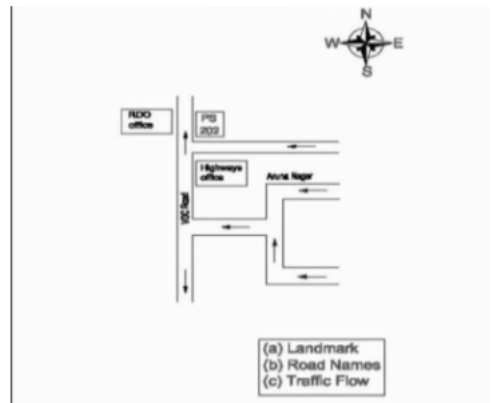

Key MAP View