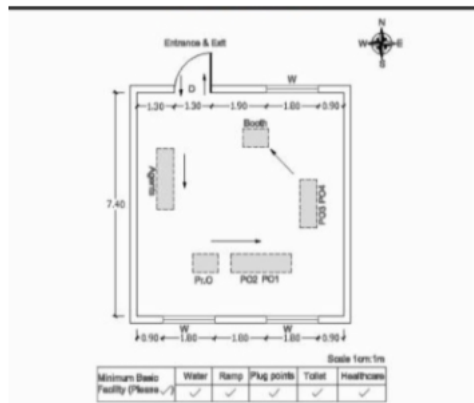

Google Map View

Polling Station Building Front View

Polling Station Front View

Cad View

Key MAP View

1 பெயர் : பாக்கியராஜ் தந்தையின் பெயர்: ராஜேந்திரன் வீட்டு எண் : 0 வயது : 40 பாலினம் : ஆண் Photo is available	NWZ2348076	2 பெயர் : தேவி - தந்தையின் பெயர்: ராமலிங்கம் - வீட்டு எண் : 1 வயது : 57 பாலினம் : ஆண் Photo is available	NWZ0869651	3 பெயர் : மோகன் - தந்தையின் பெயர்: செல்வகணபதி - வீட்டு எண் : 1 வயது : 56 பாலினம் : ஆண் Photo is available	NWZ0940775
4 பெயர் : சுகன்யா - கணவர் பெயர்: செந்தில் குமார் - வீட்டு எண் : 1 வயது : 39 பாலினம் : பெண் Photo is available	NWZ0940338	5 பெயர் : ராஜேஷ் - தந்தையின் பெயர்: ராமலிங்கம் - வீட்டு எண் : 1 வயது : 38 பாலினம் : ஆண் Photo is available	NWZ0869644	6 பெயர் : வித்யா - கணவர் பெயர்: பார்த்திபன் - வீட்டு எண் : 1 வயது : 38 பாலினம் : பெண் Photo is available	NWZ1058973
7 பெயர் : மூவேந்தன் தந்தையின் பெயர்: கண்ணன் வீட்டு எண் : 1 வயது : 36 பாலினம் : ஆண் Photo is available	NWZ2348175	8 பெயர் : சகுந்தலா - கணவர் பெயர்: ராஜேஷ் - வீட்டு எண் : 1 வயது : 34 பாலினம் : பெண் Photo is available	NWZ0869636	9 பெயர் : சரோஜினி தந்தையின் பெயர்: ராமலிங்கம் வீட்டு எண் : 1 வயது : 24 பாலினம் : பெண் Photo is available	NWZ2145043
10 பெயர் : யாழினி தந்தையின் பெயர்: வைத்யநாதன் வீட்டு எண் : 1 வயது : 22 பாலினம் : பெண் Photo is available	NWZ2273225	11 பெயர் : நித்யா தாயின் பெயர்: ஷீலாதேவி வீட்டு எண் : 1 வயது : 21 பாலினம் : பெண் Photo is available	NWZ2417566	12 பெயர் : கண்ணன் - தந்தையின் பெயர்: காளிமுத்து - வீட்டு எண் : 1 மூவேந்தர் நகர் வயது : 67 பாலினம் : ஆண் Photo is available	NWZ0384529
13 பெயர் : ராஜம் - கணவர் பெயர்: கண்ணன் - வீட்டு எண் : 1 மூவேந்தர் நகர் வயது : 56 பாலினம் : பெண் Photo is available	NWZ0384750	14 பெயர் : கதிரவன் - தந்தையின் பெயர்: கண்ணன் - வீட்டு எண் : 1 மூவேந்தர் நகர் வயது : 40 பாலினம் : ஆண் Photo is available	NWZ0111401	15 பெயர் : மணிகண்டன் தந்தையின் பெயர்: கனகராஜ் வீட்டு எண் : 2 வயது : 46 பாலினம் : ஆண் Photo is available	NWZ2348035
16 பெயர் : சோபன்குமார் தந்தையின் பெயர்: திராவிடமணி வீட்டு எண் : 2 வயது : 23 பாலினம் : ஆண் Photo is available	NWZ2115335	17 பெயர் : மகேந்திரன் - தந்தையின் பெயர்: ரவிச்சந்திரன் - வீட்டு எண் : 2-45A வயது : 39 பாலினம் : ஆண் Photo is available	NWZ0981100	18 பெயர் : சந்திரசேகர் - தந்தையின் பெயர்: சீனிவாசன் - வீட்டு எண் : 2-45A2 வயது : 70 பாலினம் : ஆண் Photo is available	NWZ0981092
19 பெயர் : மதனிகா ரா கணவர் பெயர்: ராஜசேகரன் வீட்டு எண் : 3 வயது : 36 பாலினம் : பெண் Photo is available	NWZ2282010	20 பெயர் : அருண்ராஜ் - தந்தையின் பெயர்: மோகன்ராஜ் - வீட்டு எண் : 3 வயது : 29 பாலினம் : ஆண் Photo is available	NWZ0869578	21 பெயர் : தீபிகா - கணவர் பெயர்: ரவிச்சந்திரன் - வீட்டு எண் : 4 வயது : 35 பாலினம் : பெண் Photo is available	NWZ1058965
22 பெயர் : பாலபிரியா - தந்தையின் பெயர்: கேசவன் - வீட்டு எண் : 4-1 வயது : 28 பாலினம் : பெண் Photo is available	NWZ1115591	23 பெயர் : வீரசெல்வம் - தந்தையின் பெயர்: கேசவன் - வீட்டு எண் : 4-1 வயது : 27 பாலினம் : ஆண் Photo is available	NWZ1115609	24 பெயர் : ராஜ்குமார் - தந்தையின் பெயர்: பக்கிரிசாமி - வீட்டு எண் : 4-2 வயது : 29 பாலினம் : ஆண் Photo is available	NWZ0825943
25 பெயர் : வீரமணி - தந்தையின் பெயர்: ஜெமான் - வீட்டு எண் : 4-16 வயது : 44 பாலினம் : ஆண் Photo is available	NWZ1059104	26 பெயர் : கிருத்திகா - தந்தையின் பெயர்: வீரமணி - வீட்டு எண் : 4-16 வயது : 39 பாலினம் : பெண் Photo is available	NWZ1059096	27 பெயர் : பாலு தந்தையின் பெயர்: சோமு வீட்டு எண் : 4/51 வயது : 57 பாலினம் : ஆண் Photo is available	NWZ1169770
28 பெயர் : சாந்தா கணவர் பெயர்: பாலு வீட்டு எண் : 4/51 வயது : 49 பாலினம் : பெண் Photo is available	NWZ1169911	29 பெயர் : பாஸ்கர சிங் தந்தையின் பெயர்: தன் சிங் வீட்டு எண் : 4/55 வயது : 69 பாலினம் : ஆண் Photo is available	NWZ2193605	30 பெயர் : நெடுஞ்செழிய பாண்டியன் - தந்தையின் பெயர்: ரெங்கராஜன் - வீட்டு எண் : 4/324-8 வயது : 55 பாலினம் : ஆண் Photo is available	NWZ0413948