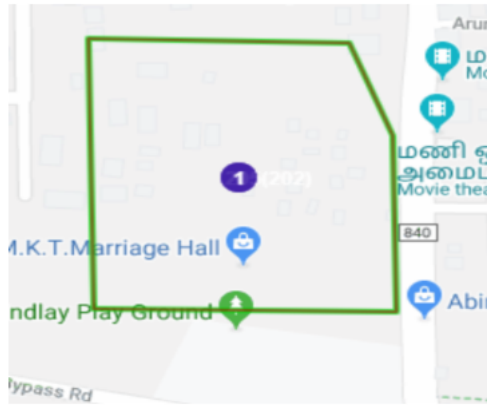

Nazri Naksha