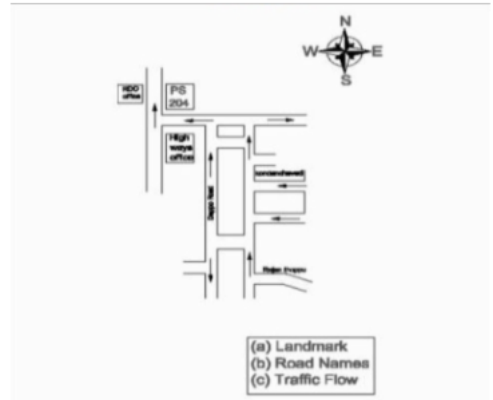

Key MAP View