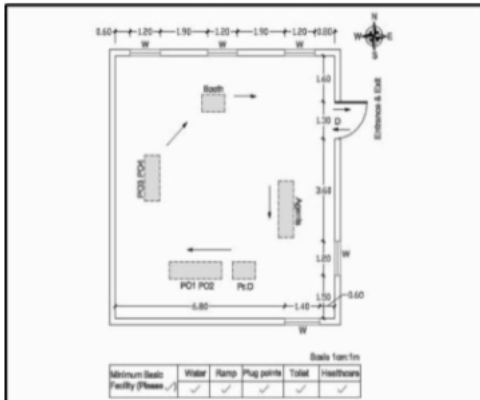

Google Map View

Polling Station Building Front View

Polling Station Front View

(3) CAD Drawing

Cad View

Key MAP View

1 பெயர் : கமலா - கணவர் பெயர்: ராமச்சந்திரன் - வீட்டு எண் : 1 வயது : 55 பாலினம் : பெண் Photo is available	NWZ1781756	2 பெயர் : சந்தியா - தந்தையின் பெயர்: பாஸ்கரன் - வீட்டு எண் : 1 வயது : 33 பாலினம் : பெண் Photo is available	NWZ0608943	3 பெயர் : ராமச்சந்திரன் - தந்தையின் பெயர்: நடேசன் - வீட்டு எண் : 1-2 வயது : 61 பாலினம் : ஆண் Photo is available	NWZ1781764
4 பெயர் : சிந்தாமணி - தந்தையின் பெயர்: பாஸ்கரன் - வீட்டு எண் : 1-101 வயது : 35 பாலினம் : பெண் Photo is available	NWZ0609297	5 பெயர் : சரண்யா - தந்தையின் பெயர்: பாஸ்கரன் - வீட்டு எண் : 1-101 வயது : 32 பாலினம் : பெண் Photo is available	NWZ0609040	# 6 பெயர் : பிரமோ - கணவர் பெயர்: ஏகாம்பரம் - வீட்டு எண் : 8/12 வயது : 61 பாலினம் : பெண் Photo is available	LNN2351971
7 பெயர் : பிரபாகர் - தந்தையின் பெயர்: ராஜகோபால் - வீட்டு எண் : 3A வயது : 34 பாலினம் : ஆண் Photo is available	NWZ0826636	8 பெயர் : விக்ராந்த் - தந்தையின் பெயர்: ராஜகோபால் - வீட்டு எண் : 3A வயது : 29 பாலினம் : ஆண் Photo is available	NWZ0826628	9 பெயர் : வடிவேலு - தந்தையின் பெயர்: குமரசாமி - வீட்டு எண் : 4 வயது : 65 பாலினம் : ஆண் Photo is available	NWZ1781806
10 பெயர் : நாகராணி - கணவர் பெயர்: வடிவேலு - வீட்டு எண் : 4 வயது : 55 பாலினம் : பெண் Photo is available	NWZ1781814	11 பெயர் : மோகன் - தாயின் பெயர்: குஞ்சம்மாள் - வீட்டு எண் : 4-1 வயது : 45 பாலினம் : ஆண் Photo is available	LNN1969732	12 பெயர் : நடராஜன் - தந்தையின் பெயர்: கதிரேசன் - வீட்டு எண் : 4-3 வயது : 73 பாலினம் : ஆண் Photo is available	LNN3642717
13 பெயர் : மரகதம் - கணவர் பெயர்: நடராசன் - வீட்டு எண் : 4-3 வயது : 65 பாலினம் : பெண் Photo is available	NWZ1781822	14 பெயர் : கிருஷ்ணன் - தந்தையின் பெயர்: கருப்பையன் - வீட்டு எண் : 4-139 வயது : 46 பாலினம் : ஆண் Photo is available	NWZ0195586	15 பெயர் : ரஞ்சனா - தந்தையின் பெயர்: வடிவேலு - வீட்டு எண் : 4D வயது : 35 பாலினம் : பெண் Photo is available	NWZ0333484
16 பெயர் : ரமீனா - தந்தையின் பெயர்: வடிவேலு - வீட்டு எண் : 4D வயது : 33 பாலினம் : பெண் Photo is available	NWZ0333476	17 பெயர் : தமிழ்முருகன் - தந்தையின் பெயர்: வடிவேலு - வீட்டு எண் : 4D வயது : 30 பாலினம் : ஆண் Photo is available	NWZ0826511	18 பெயர் : மல்லிகா - கணவர் பெயர்: வடிவேல் - வீட்டு எண் : 5 வயது : 66 பாலினம் : பெண் Photo is available	NWZ0141846
19 பெயர் : ஜெயலட்சுமி - கணவர் பெயர்: கலியபெருமான் - வீட்டு எண் : 5 வயது : 65 பாலினம் : பெண் Photo is available	NWZ1781848	20 பெயர் : கலைச்செல்வன் - தந்தையின் பெயர்: வீரைய்யன் - வீட்டு எண் : 5 வயது : 61 பாலினம் : ஆண் Photo is available	LNN3715174	21 பெயர் : செல்வி - கணவர் பெயர்: கலைச்செல்வன் - வீட்டு எண் : 5 வயது : 59 பாலினம் : பெண் Photo is available	LNN3715182
22 பெயர் : தமிழ்ச்செல்வன் - தந்தையின் பெயர்: கணேசன் - வீட்டு எண் : 5 வயது : 52 பாலினம் : ஆண் Photo is available	NWZ0941021	23 பெயர் : பாலமுருகன் - தந்தையின் பெயர்: அண்ணாமலை - வீட்டு எண் : 5 வயது : 45 பாலினம் : ஆண் Photo is available	NWZ0827022	24 பெயர் : கோமதி - கணவர் பெயர்: தமிழ்ச்செல்வன் - வீட்டு எண் : 5 வயது : 43 பாலினம் : பெண் Photo is available	NWZ0941013
25 பெயர் : பாரதி - கணவர் பெயர்: பாலமுருகன் - வீட்டு எண் : 5 வயது : 39 பாலினம் : பெண் Photo is available	NWZ0827030	26 பெயர் : சஞ்சய் தந்தையின் பெயர்: தமிழ்ச்செல்வன் வீட்டு எண் : 5 வயது : 20 பாலினம் : ஆண் Photo is available	NWZ2347334	27 பெயர் : ராஜா தந்தையின் பெயர்: நாகையன் வீட்டு எண் : 5/3 வயது : 27 பாலினம் : ஆண் Photo is available	NWZ1133362
28 பெயர் : பிரபு தந்தையின் பெயர்: நாகையன் வீட்டு எண் : 5/3 வயது : 27 பாலினம் : ஆண் Photo is available	NWZ1135276	29 பெயர் : ருக்மணி தந்தையின் பெயர்: தங்க மாட சாமி வீட்டு எண் : 5/6ஏ வயது : 25 பாலினம் : பெண் Photo is available	NWZ2420867	30 பெயர் : லோகேஷ் சரவணன் தந்தையின் பெயர்: ஜெயகுமார் வீட்டு எண் : 5/20 வயது : 24 பாலினம் : ஆண் Photo is available	NWZ2231900