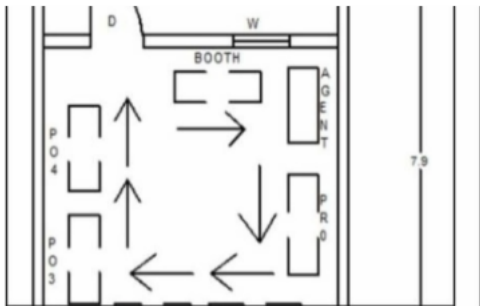

4. வாக்காளர்களின் எண்ணிக்கை

தொடங்கும் வரிசை எண்	முடியும் வரிசை எண்.	நிகர வாக்காளர்களின் எண்ணிக்கை			
		ஆண்	பெண்	மூன்றாம் பாலினம்	மொத்தம்
1	839	407	430	0	837

கையொப்பம்

Nazri Naksha

Google Map View

Polling Station Building Front View

Polling Station Front View

Cad View

SCALE-1CM-1M

Minimum basic Facility (please ✓)	Water	Ramp	Plug points	Toilet	Health
	✓	✓	✓	✓	✓

Key MAP View

(a) MARRI AMAN KOVIL
(b) VAKKU CHAVADI
(c) THEVANKUTI

Health care	✓
-------------	---