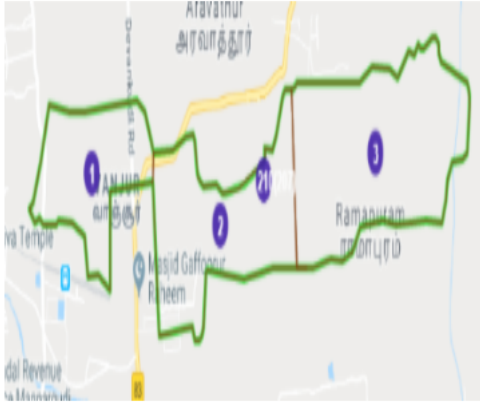

3. வாக்குச் சாவடியின் விவரங்கள்

வாக்குச் சாவடியின் எண் மற்றும் பெயர் : 235 - பஞ்சாயத் யூனியன் ஏலிமேநடரி ஸ்கூல் வாஞ்சியூர் இந் ராமாபுரம் 614 014 வாக்குச் சாவடியின் முகவரி : ஊராட்சி ஒன்றிய துவக்கப்பள்ளி, வாஞ்சியூர் ராமாபுரம் -614014 துணை கட்டிடம்	வாக்குச் சாவடியின் வகைப்பாடு (ஆண்/பெண்/பொது)	பொது
	துணை வாக்குச் சாவடிகளின் எண்ணிக்கை :	0

4. வாக்காளர்களின் எண்ணிக்கை

தொடங்கும் வரிசை எண்	முடியும் வரிசை எண்.	நிகர வாக்காளர்களின் எண்ணிக்கை			
		ஆண்	பெண்	மூன்றாம் பாலினம்	மொத்தம்
1	839	407	430	0	837

கையொப்பம்

Nazri Naksha

Google Map View

Polling Station Building Front View