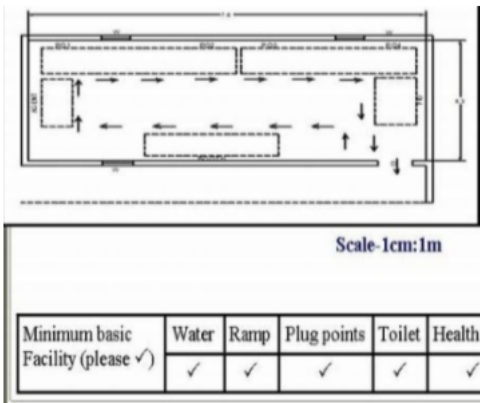

**Polling Station Building Front View**

**Polling Station Front View**

**Cad View**

**Key MAP View**

சட்டமன்றத் தொகுதியின் எண் மற்றும் பெயர் : 167-மன்னார்குடி  
பிரிவு எண் மற்றும் பெயர் 1-சேரங்குளம் (வ.கி) மற்றும் (ஊ), தாளங்காட்டுத் தெரு வார்டு 1