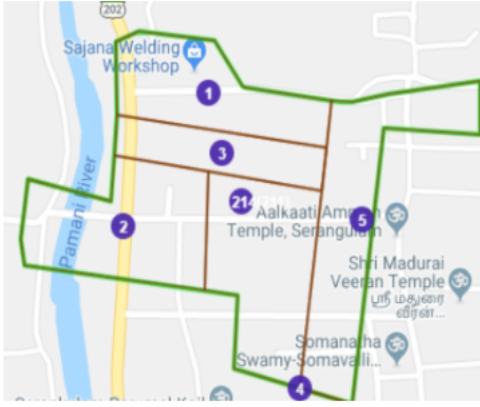

Nazri Naksha