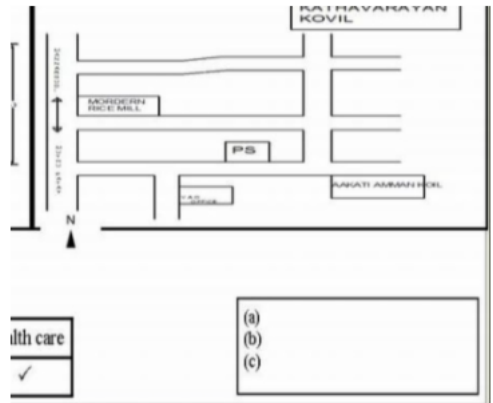

**Polling Station Building Front View**

**Polling Station Front View**

**Cad View**

**Key MAP View**

சட்டமன்றத் தொகுதியின் எண் மற்றும் பெயர் : 167-மன்னார்குடி  
பிரிவு எண் மற்றும் பெயர் 1-சேரங்குளம் (வ.கி) மற்றும் (ஊ), தாளங்காட்டுத் தெரு வார்டு 1