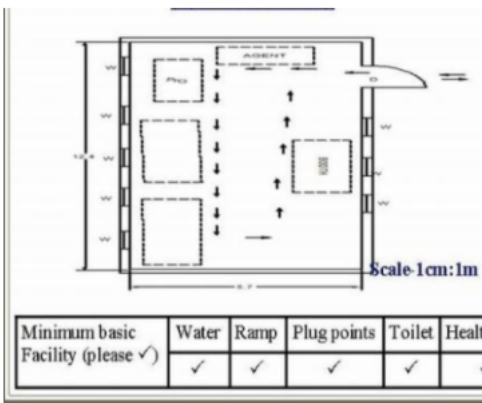

**Polling Station Building Front View**

Elevation

**Polling Station Front View**

**Cad View**

**Key MAP View**

1 பெயர் : கோவிந்தராஜன் - தந்தையின் பெயர்: சுப்பையா - வீட்டு எண் : 1 வயது : 75 பாலினம் : ஆண் Photo is available	NWZ1809961	2 பெயர் : மலர்கொடி - கணவர் பெயர்: கோவிந்தசாமி - வீட்டு எண் : 1 வயது : 63 பாலினம் : பெண் Photo is available	NWZ1809979	3 பெயர் : லதா கணவர் பெயர்: கண்ணன் வீட்டு எண் : 1 வயது : 48 பாலினம் : பெண் Photo is available	NWZ1239631
4 பெயர் : ராணி - கணவர் பெயர்: ராஜகுரு - வீட்டு எண் : 1 வயது : 39 பாலினம் : பெண் Photo is available	NWZ1009612	5 பெயர் : வித்யா - கணவர் பெயர்: வீரசேகர் - வீட்டு எண் : 1 வயது : 31 பாலினம் : பெண் Photo is available	NWZ1062207	6 பெயர் : ஆண்டனி - தந்தையின் பெயர்: சகாயராஜ் - வீட்டு எண் : 1 வயது : 29 பாலினம் : ஆண் Photo is available	NWZ0982637
7 பெயர் : முரளிதரன் - தந்தையின் பெயர்: கந்தசாமி - வீட்டு எண் : 1 வயது : 29 பாலினம் : ஆண் Photo is available	NWZ0982645	8 பெயர் : பிரவீனா - கணவர் பெயர்: ராஜேந்திரன் - வீட்டு எண் : 1-3 வயது : 31 பாலினம் : பெண் Photo is available	NWZ1062157	9 பெயர் : ஹரிஹரன் - தந்தையின் பெயர்: ராஜேந்திரன் - வீட்டு எண் : 1-3 வயது : 29 பாலினம் : ஆண் Photo is available	NWZ1062298
10 பெயர் : சந்திரிகா - தந்தையின் பெயர்: இராஜேந்திரன் - வீட்டு எண் : 1-3A வயது : 35 பாலினம் : பெண் Photo is available	NWZ0679589	11 பெயர் : சுரேஷ்குமார் தந்தையின் பெயர்: ராஜா வீட்டு எண் : 1/5 வயது : 19 பாலினம் : ஆண் Photo is available	NWZ2392256	12 பெயர் : கெங்கராணி - கணவர் பெயர்: ராஜகோபால் - வீட்டு எண் : 1-7 வயது : 42 பாலினம் : பெண் Photo is available	NWZ0526277
13 பெயர் : நித்யா - தந்தையின் பெயர்: ரெங்கநாதன் - வீட்டு எண் : 1-7 வயது : 37 பாலினம் : பெண் Photo is available	NWZ0112086	14 பெயர் : தேவிகா குமாரி - கணவர் பெயர்: சந்திரபோஸ் - வீட்டு எண் : 1-8 வயது : 39 பாலினம் : பெண் Photo is available	NWZ1062066	15 பெயர் : சத்தியபுரி தந்தையின் பெயர்: மோகன்தாஸ் வீட்டு எண் : 1-9 வயது : 23 பாலினம் : பெண் Photo is available	NWZ2176832
# 16 பெயர் : சிவசங்கரி மோகன் கணவர் பெயர்: மோகன் - வீட்டு எண் : 1-11 வயது : 39 பாலினம் : பெண் Photo is available	NWZ0611251	17 பெயர் : ஜெயபுரி தந்தையின் பெயர்: வீரையன் வீட்டு எண் : 1-13 வயது : 25 பாலினம் : பெண் Photo is available	NWZ1254507	18 பெயர் : அசோக் - தந்தையின் பெயர்: ராசு - வீட்டு எண் : 1-14 வயது : 33 பாலினம் : ஆண் Photo is available	NWZ0526608
19 பெயர் : மணிமேகலை - கணவர் பெயர்: அந்தோணிராஜ் - வீட்டு எண் : 1-15 வயது : 34 பாலினம் : பெண் Photo is available	NWZ0336461	20 பெயர் : அபிராமி தந்தையின் பெயர்: கந்தசாமி வீட்டு எண் : 1/16 வயது : 24 பாலினம் : பெண் Photo is available	NWZ2110864	21 பெயர் : ஐயப்பன் - தந்தையின் பெயர்: மாரிமுத்து - வீட்டு எண் : 1/21 வயது : 30 பாலினம் : ஆண் Photo is available	WXJ0545632
22 பெயர் : கயல்விழி தந்தையின் பெயர்: கண்ணன் வீட்டு எண் : 1-21 வயது : 27 பாலினம் : பெண் Photo is available	NWZ1147305	23 பெயர் : தேவிகா - கணவர் பெயர்: புகழேந்தி - வீட்டு எண் : 1-22 வயது : 46 பாலினம் : பெண் Photo is available	NWZ0336503	24 பெயர் : வினோக்துமார் - தந்தையின் பெயர்: நாகராஜன் - வீட்டு எண் : 1-29 வயது : 37 பாலினம் : ஆண் Photo is available	NWZ0336388
25 பெயர் : ஜோதிக்குமார் - தந்தையின் பெயர்: வீரப்பன் - வீட்டு எண் : 1-32 வயது : 58 பாலினம் : ஆண் Photo is available	NWZ0336495	26 பெயர் : சிவசக்திவேல் - தந்தையின் பெயர்: அய்யப்பன் - வீட்டு எண் : 1-34 வயது : 27 பாலினம் : ஆண் Photo is available	NWZ1062355	27 பெயர் : ரம்யா - தந்தையின் பெயர்: பழனிவேல் - வீட்டு எண் : 1-42A வயது : 28 பாலினம் : பெண் Photo is available	NWZ1009596
28 பெயர் : விஜயா - கணவர் பெயர்: செந்தில்குமார் - வீட்டு எண் : 1-52A வயது : 48 பாலினம் : பெண் Photo is available	NWZ0336453	29 பெயர் : கால்யா தந்தையின் பெயர்: நடராஜன் வீட்டு எண் : 1-54 வயது : 27 பாலினம் : பெண் Photo is available	NWZ1239649	30 பெயர் : சுகந்தன் தந்தையின் பெயர்: நடராஜன் வீட்டு எண் : 1-54A வயது : 25 பாலினம் : ஆண் Photo is available	NWZ1174556