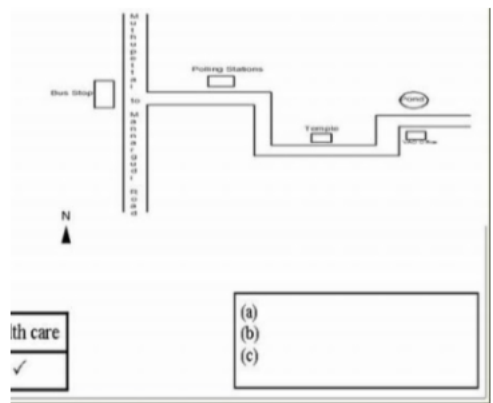

**Polling Station Building Front View**

**Polling Station Front View**

**Cad View**

**Key MAP View**

சட்டமன்றத் தொகுதியின் எண் மற்றும் பெயர் : 167-மன்னார்குடி  
பிரிவு எண் மற்றும் பெயர் 1-வடபாதி (வ.கி) மற்றும் (உஊ), குடியானத் தெரு வார்டு 1