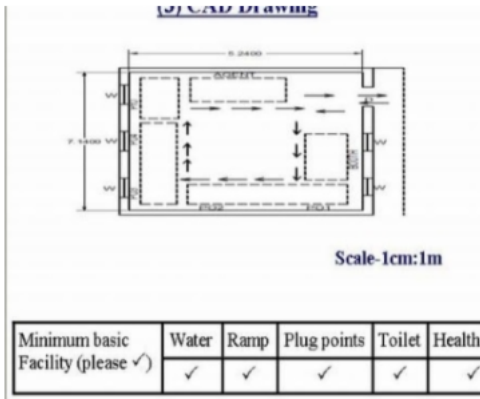

Nazri Naksha

Google Map View

Polling Station Building Front View

Polling Station Front View

Cad View

Key MAP View

1 பெயர் : ரஞ்சித்குமார் தந்தையின் பெயர்: நடேசன் வீட்டு எண் : 1 வயது : 49 பாலினம் : ஆண்	NWZ1175272 Photo is available	2 பெயர் : ஜெயந்தி - கணவர் பெயர்: கார்த்திகேயன் - வீட்டு எண் : 1 வயது : 44 பாலினம் : பெண்	NWZ0678698 Photo is available	3 பெயர் : மஞ்சளா - கணவர் பெயர்: அறிவழகன் - வீட்டு எண் : 1 வயது : 40 பாலினம் : பெண்	NWZ0982728 Photo is available
4 பெயர் : சுகந்தி - கணவர் பெயர்: சுமேந்திரன் - வீட்டு எண் : 1 வயது : 37 பாலினம் : பெண்	NWZ0741389 Photo is available	5 பெயர் : சரண்யா - கணவர் பெயர்: செல்வகுமார் - வீட்டு எண் : 1 வயது : 37 பாலினம் : பெண்	NWZ0678813 Photo is available	6 பெயர் : ராஜ்குமார் - தந்தையின் பெயர்: பன்னீர்செல்வம் - வீட்டு எண் : 1 வயது : 35 பாலினம் : ஆண்	NWZ0527804 Photo is available
7 பெயர் : முகிலன் - தந்தையின் பெயர்: முரளிதாஸ் - வீட்டு எண் : 1 வயது : 34 பாலினம் : ஆண்	NWZ0741298 Photo is available	8 பெயர் : சங்கீதா - தந்தையின் பெயர்: சுதாகர் - வீட்டு எண் : 1 வயது : 34 பாலினம் : பெண்	NWZ0527622 Photo is available	9 பெயர் : வினோத் - தந்தையின் பெயர்: செல்வம் - வீட்டு எண் : 1 வயது : 31 பாலினம் : ஆண்	NWZ0678672 Photo is available
10 பெயர் : பிரசாத் - தந்தையின் பெயர்: பன்னீர்செல்வம் - வீட்டு எண் : 1 வயது : 31 பாலினம் : ஆண்	NWZ0678771 Photo is available	11 பெயர் : மாறன் - தந்தையின் பெயர்: இளவரசன் - வீட்டு எண் : 1 வயது : 28 பாலினம் : ஆண்	NWZ0982744 Photo is available	12 பெயர் : தமிழரசன் - தந்தையின் பெயர்: கிருஷ்ணமூர்த்தி - வீட்டு எண் : 1-53 வயது : 29 பாலினம் : ஆண்	NWZ0982694 Photo is available
13 பெயர் : வினிதா - தந்தையின் பெயர்: மோகன் - வீட்டு எண் : 1-54 வயது : 29 பாலினம் : பெண்	NWZ0982678 Photo is available	14 பெயர் : கபிலன் - தந்தையின் பெயர்: முத்துக்குமார் வீட்டு எண் : 1-72 வயது : 28 பாலினம் : ஆண்	NWZ0982710 Photo is available	15 பெயர் : அறிவரசன் - தந்தையின் பெயர்: குணசேகரன் - வீட்டு எண் : 1/81 வயது : 33 பாலினம் : ஆண்	NWZ0527853 Photo is available
16 பெயர் : தமிழ்ப்பஞ்சோலை - கணவர் பெயர்: கார்த்திகேயன் வீட்டு எண் : 1/118 வயது : 32 பாலினம் : பெண்	NWZ0527176 Photo is available	17 பெயர் : ரசுஷ்ணா தந்தையின் பெயர்: கருணாநிதி வீட்டு எண் : 1/122 வயது : 24 பாலினம் : பெண்	NWZ2080653 Photo is available	18 பெயர் : விஜயகிருஷ்ணன் - தந்தையின் பெயர்: பாலகிருஷ்ணன் - வீட்டு எண் : 2 வயது : 32 பாலினம் : ஆண்	NWZ0527192 Photo is available
19 பெயர் : சூர்யா தந்தையின் பெயர்: பழனிப்பன் வீட்டு எண் : 2-12 வயது : 26 பாலினம் : பெண்	NWZ1175256 Photo is available	20 பெயர் : முருகானந்தம் தந்தையின் பெயர்: மதியழகன் வீட்டு எண் : 2/18 வயது : 32 பாலினம் : ஆண்	NWZ2173334 Photo is available	21 பெயர் : வைஷ்ணவி கணவர் பெயர்: அன்பழகன் வீட்டு எண் : 2/25 வயது : 28 பாலினம் : பெண்	NWZ2299568 Photo is available
22 பெயர் : ஸ்ரீபன் தந்தையின் பெயர்: கண்மணி வீட்டு எண் : 2/26 வயது : 19 பாலினம் : ஆண்	NWZ2406635 Photo is available	23 பெயர் : பிரசாந்த் - தந்தையின் பெயர்: சிலப்பதிகாரம் - வீட்டு எண் : 2-26A வயது : 34 பாலினம் : ஆண்	NWZ0188607 Photo is available	24 பெயர் : சத்யா கணவர் பெயர்: கிரேஷ்குமார் வீட்டு எண் : 2/30 வயது : 39 பாலினம் : பெண்	NWZ2321206 Photo is available
25 பெயர் : தெரசா - தந்தையின் பெயர்: அய்யாப்பிள்ளை - வீட்டு எண் : 2/33 வயது : 33 பாலினம் : பெண்	UXH0374728 Photo is available	26 பெயர் : கார்த்திகேயன் - தந்தையின் பெயர்: குப்புசாமி - வீட்டு எண் : 2/33ஏ வயது : 42 பாலினம் : ஆண்	LNN2180776 Photo is available	27 பெயர் : திலகவதி தந்தையின் பெயர்: உத்திராபதி வீட்டு எண் : 2/35 வயது : 24 பாலினம் : பெண்	NWZ2080729 Photo is available
28 பெயர் : ரமேஷ்குமார் - தந்தையின் பெயர்: புண்ணியமூர்த்தி - வீட்டு எண் : 2-37A வயது : 35 பாலினம் : ஆண்	NWZ0188714 Photo is available	29 பெயர் : மலர் - கணவர் பெயர்: குணசேகரன் - வீட்டு எண் : 2-38 வயது : 52 பாலினம் : பெண்	LNN1686013 Photo is available	30 பெயர் : ராதேஷ்மன் தந்தையின் பெயர்: அறிவு வீட்டு எண் : 2/41 வயது : 20 பாலினம் : ஆண்	NWZ2407260 Photo is available