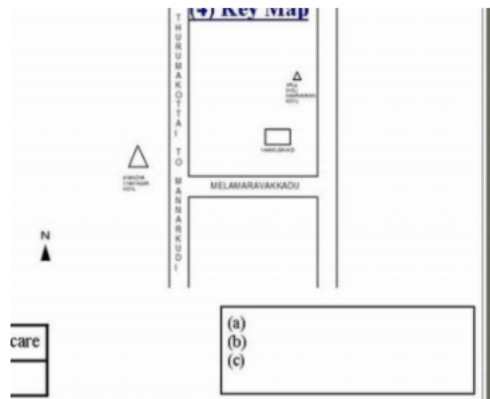

Key MAP View